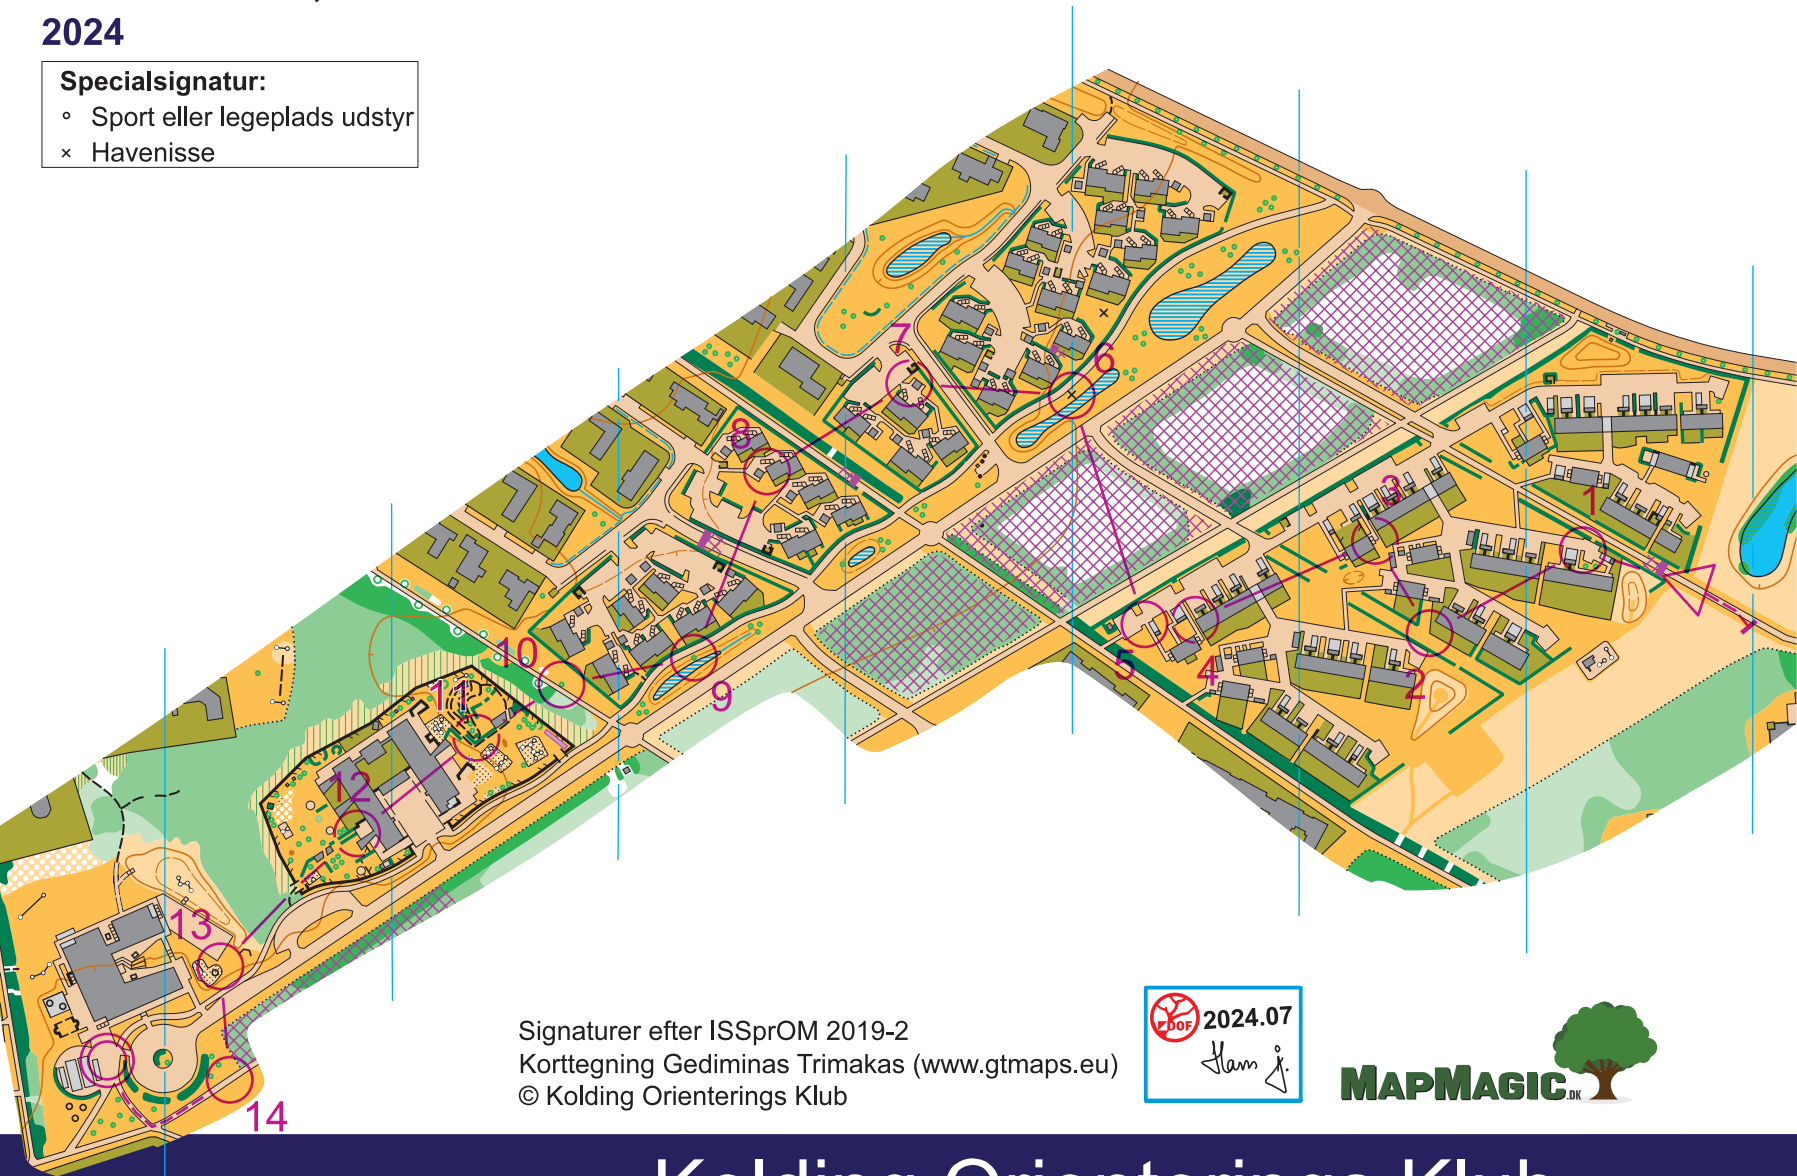

DM Knockout Sprint 2024

DREJENS

Målestok 1:4 000
Ækvidistance 2,5 m
2024

Specialsignatur:

- Sport eller legeplads udstyr
- × Havenisse

Kombination: A

DM KO Sprint 2024				
Semi D 18	1,8 km			
---- 40 m ----> △				
▷		/		
1	130	◇		◦
2	126	↘	■	┌
3	125	◇		└
4	121	◇		←
5	64	◇		↑
6	114	×		◦
7	111	◇		└
8	102	◇		┌
9	100	↑		◦
10	84	↑		◦
11	83	↑	⊗	◦
12	75	↓	⊗	┌
13	65	◇	⊗	◦
14	120	/		
○---- 90 m ----> ⊙				

www.condes.net 10.5.11 Kolding Orienteringsklub

Signaturer efter ISSprOM 2019-2
Korttegning Gediminas Trimakas (www.gtmaps.eu)
© Kolding Orienterings Klub

Kolding Orienterings Klub

DM Knockout Sprint 2024

DREJENS

Målestok 1:4 000
 Ækvidistance 2,5 m
 2024

Specialsignatur:

- Sport eller legeplads udstyr
- × Havenisse

Kombination: B

DM KO Sprint 2024				
Semi D 18	1,8 km			
---- 40 m ----> △				
▷		/		
1	130	◇		◦
2	129	⊠		<
3	127 ↑	◇		<
4	122 ↓	■		<
5	64	◇		^
6	114	×		◦
7	111	◇		⊥
8	102	◇		⊥
9	100	⤴		◦
10	84	⤴		◦
11	83 ↑	⊠		◦
12	75 ↓	⚡		⤴
13	65	◇	⊠	◦
14	120	/		
○---- 90 m ----> ⊙				