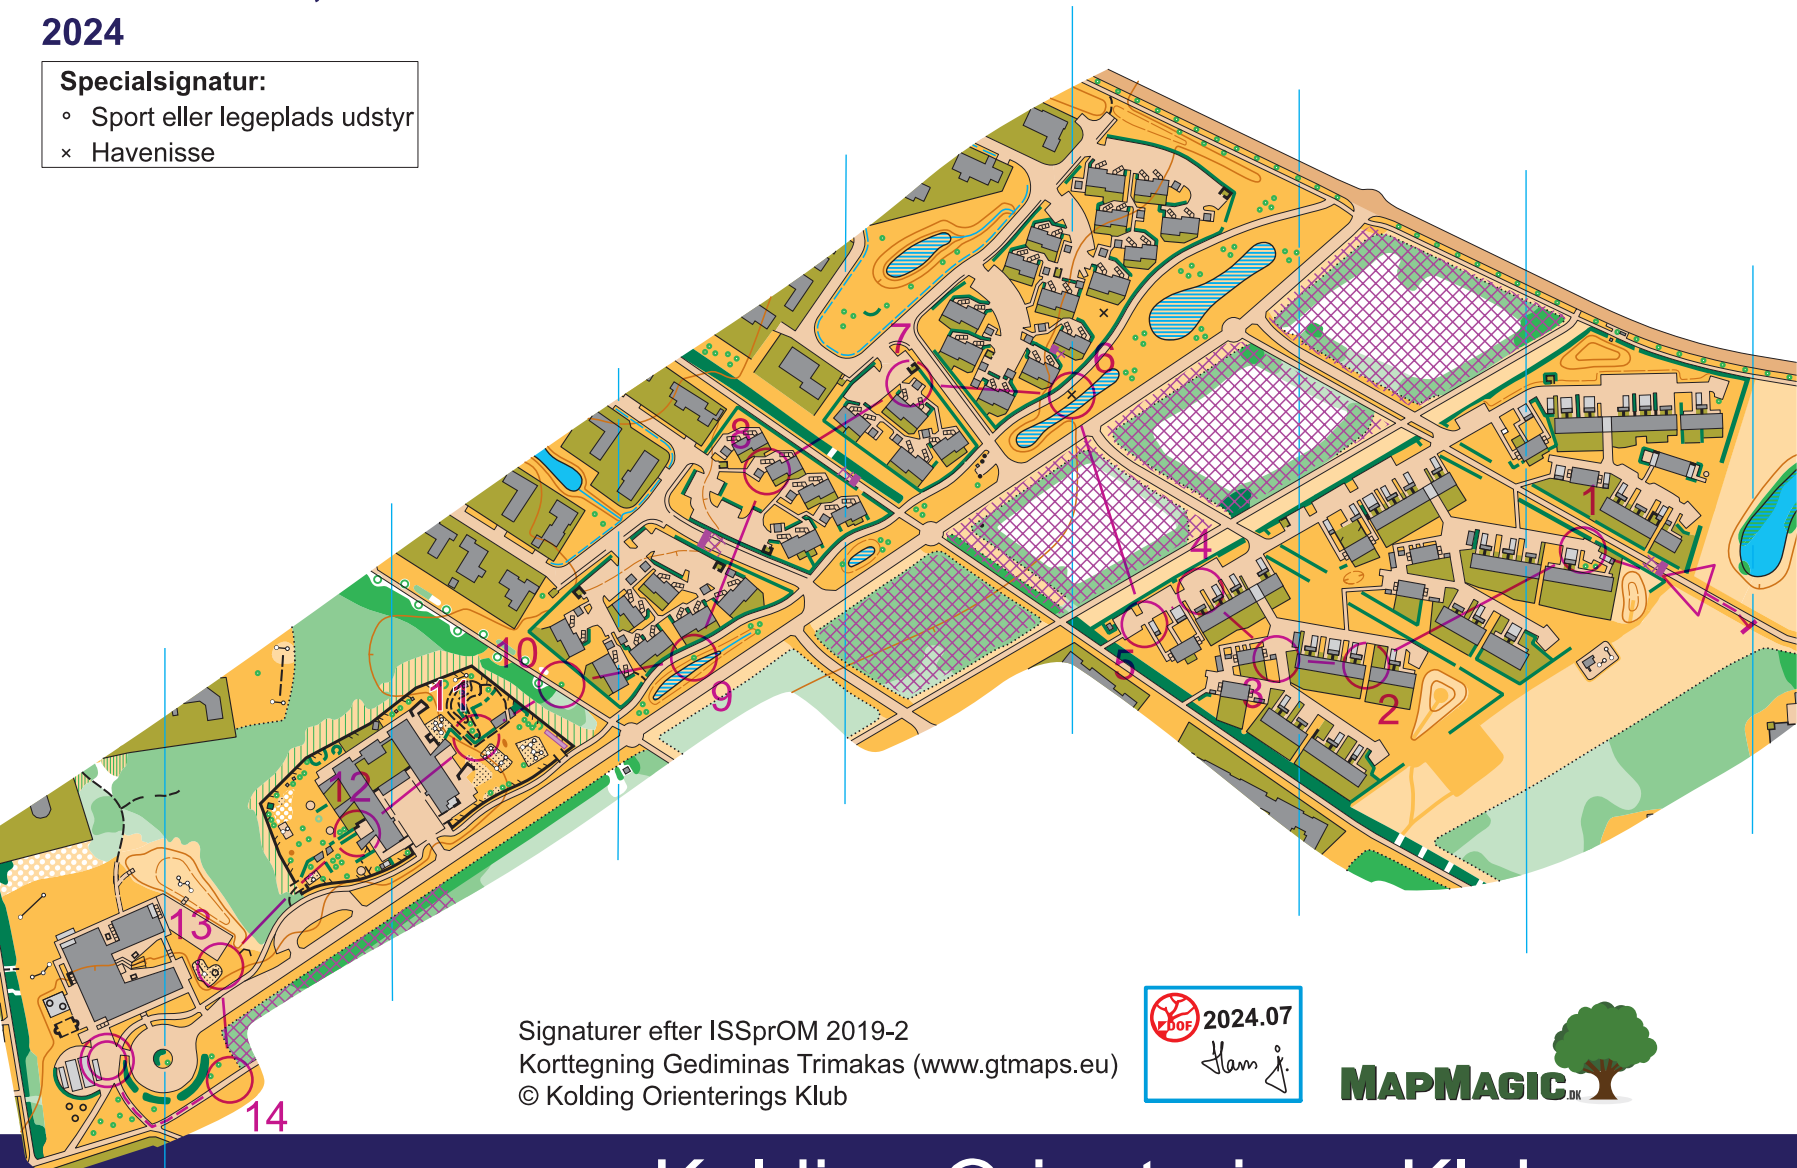

DM Knockout Sprint 2024

DREJENS

Målestok 1:4 000
Ækvidistance 2,5 m
2024

Specialsignatur:

- Sport eller legeplads udstyr
- × Havenisse

Kombination: A

DM KO Sprint 2024				
Semi D 18	1,8 km			
---- 40 m ----> △				
▷		/		
1	130	◇		◦
2	126	↘	■	┌
3	125	◇		└
4	121	◇		←
5	64	◇		↑
6	114	×		◦
7	111	◇		└
8	102	◇		┌
9	100	↑		◦
10	84	↑		◦
11	83	↑	⊗	◦
12	75	↓	⊗	┌
13	65	◇	⊗	◦
14	120	/		
○---- 90 m ----> ⊙				

www.condes.net 10.5.11 Kolding Orienteringsklub

Signaturer efter ISSprOM 2019-2
Korttegning Gediminas Trimakas (www.gtmaps.eu)
© Kolding Orienterings Klub

Kolding Orienterings Klub

DM Knockout Sprint 2024

DREJENS

Målestok 1:4 000
 Ækvidistance 2,5 m
 2024

Specialsignatur:

- Sport eller legeplads udstyr
- × Havenisse

Kombination: B

DM KO Sprint 2024				
Semi D 18	1,8 km			
---- 40 m ----> △				
▷		/		
1	130	◇		◦
2	129	⊠		<
3	127 ↑	◇		<
4	122 ↓	■		<
5	64	◇		^
6	114	×		◦
7	111	◇		⊥
8	102	◇		⊥
9	100	⤴		◦
10	84	⤴		◦
11	83 ↑	⊠		◦
12	75 ↓	⚡		⤴
13	65	◇	⊠	◦
14	120	/		
○---- 90 m ----> ⊙				

DREJENS

Målestok 1:4 000
 Ækvidistance 2,5 m
 2024

Specialsignatur:

- Sport eller legeplads udstyr
- × Havenisse

Kombination: C

DM KO Sprint 2024				
Semi D 18	1,9 km			
---- 40 m ----> △				
▷		/		
1	130	◇		◦
2	128	⊠		└
3	123	◇		<
4	124	⌘		^
5	64	◇		^
6	114	×		◦
7	111	◇		└
8	102	◇		└
9	100	↑		◦
10	84	↑		◦
11	83	↑	⊠	◦
12	75	↓	⌘	└
13	65	◇	⊠	◦
14	120	/		
○---- 90 m ----> ⊙				