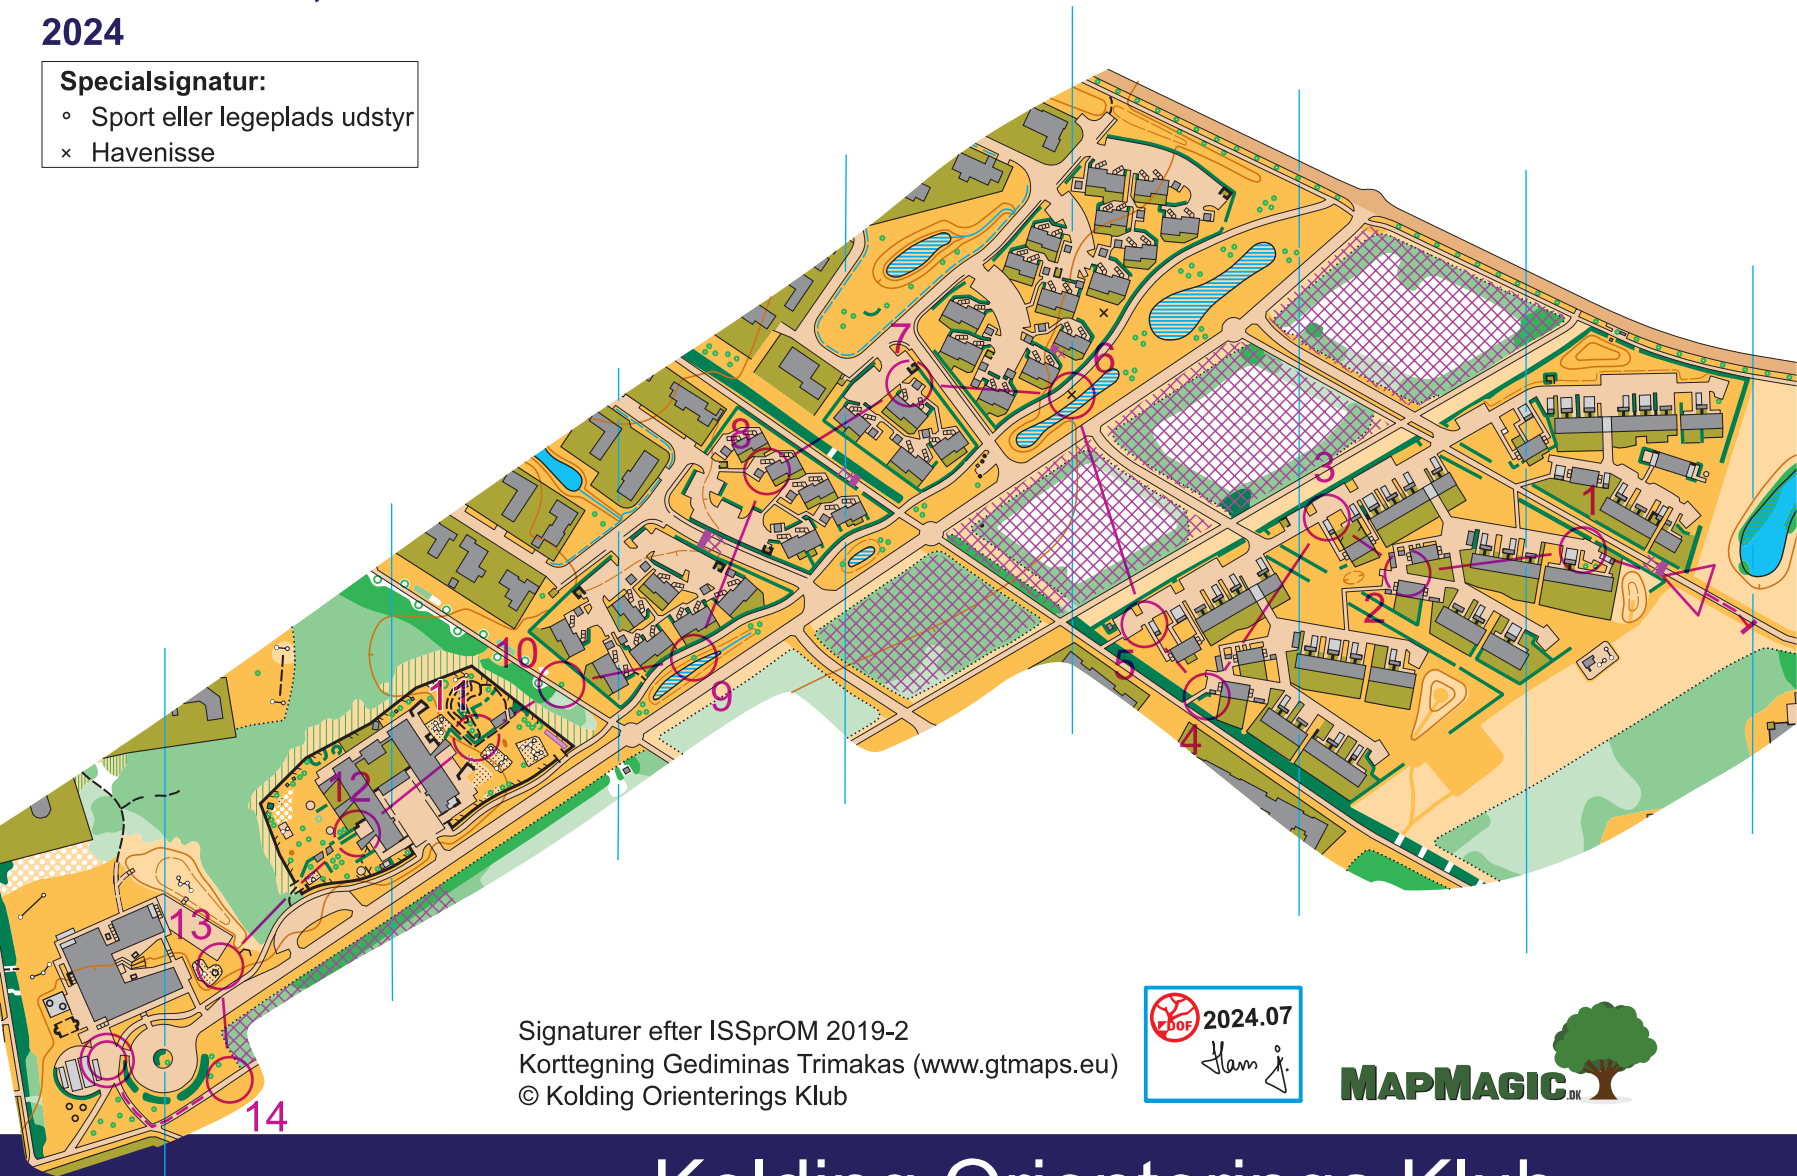

DM Knockout Sprint 2024

DREJENS

Målestok 1:4 000
Ækvidistance 2,5 m
2024

Specialsignatur:

- Sport eller legeplads udstyr
- × Havenisse

Kombination: A

DM KO Sprint 2024				
Semi D 18	1,8 km			
---- 40 m ----> △				
▷		/		
1	130	◇		◦
2	126	↘	■	┌
3	125	◇		└
4	121	◇		←
5	64	◇		↑
6	114	×		◦
7	111	◇		└
8	102	◇		┌
9	100	↑		◦
10	84	↑		◦
11	83	↑	⊗	◦
12	75	↓	⊗	┌
13	65	◇	⊗	◦
14	120	/		
○---- 90 m ----> ⊙				

DREJENS

Målestok 1:4 000
 Ækvidistance 2,5 m
 2024

Specialsignatur:

- Sport eller legeplads udstyr
- × Havenisse

Kombination: B

DM KO Sprint 2024				
Semi D 18	1,8 km			
---- 40 m ----> △				
▷		/		
1	130	◇		◦
2	129	⊠		<
3	127 ↑	◇		<
4	122 ↓	■		<
5	64	◇		^
6	114	×		◦
7	111	◇		⊥
8	102	◇		⊥
9	100	⤴		◦
10	84	⤴		◦
11	83 ↑	⊠		◦
12	75 ↓	⚡		⤴
13	65	◇	⊠	◦
14	120	/		
○---- 90 m ----> ⊙				

DREJENS

Målestok 1:4 000
 Ækvidistance 2,5 m
 2024

Specialsignatur:

- Sport eller legeplads udstyr
- × Havenisse

Kombination: C

DM KO Sprint 2024				
Semi D 18	1,9 km			
---- 40 m ----> △				
▷		/		
1	130	◇		◦
2	128	⊠		└
3	123	◇		<
4	124	⌘		^
5	64	◇		^
6	114	×		◦
7	111	◇		└
8	102	◇		└
9	100	↑		◦
10	84	↑		◦
11	83	↑	⊠	◦
12	75	↓	⌘	└
13	65	◇	⊠	◦
14	120	/		
○---- 90 m ----> ⊙				