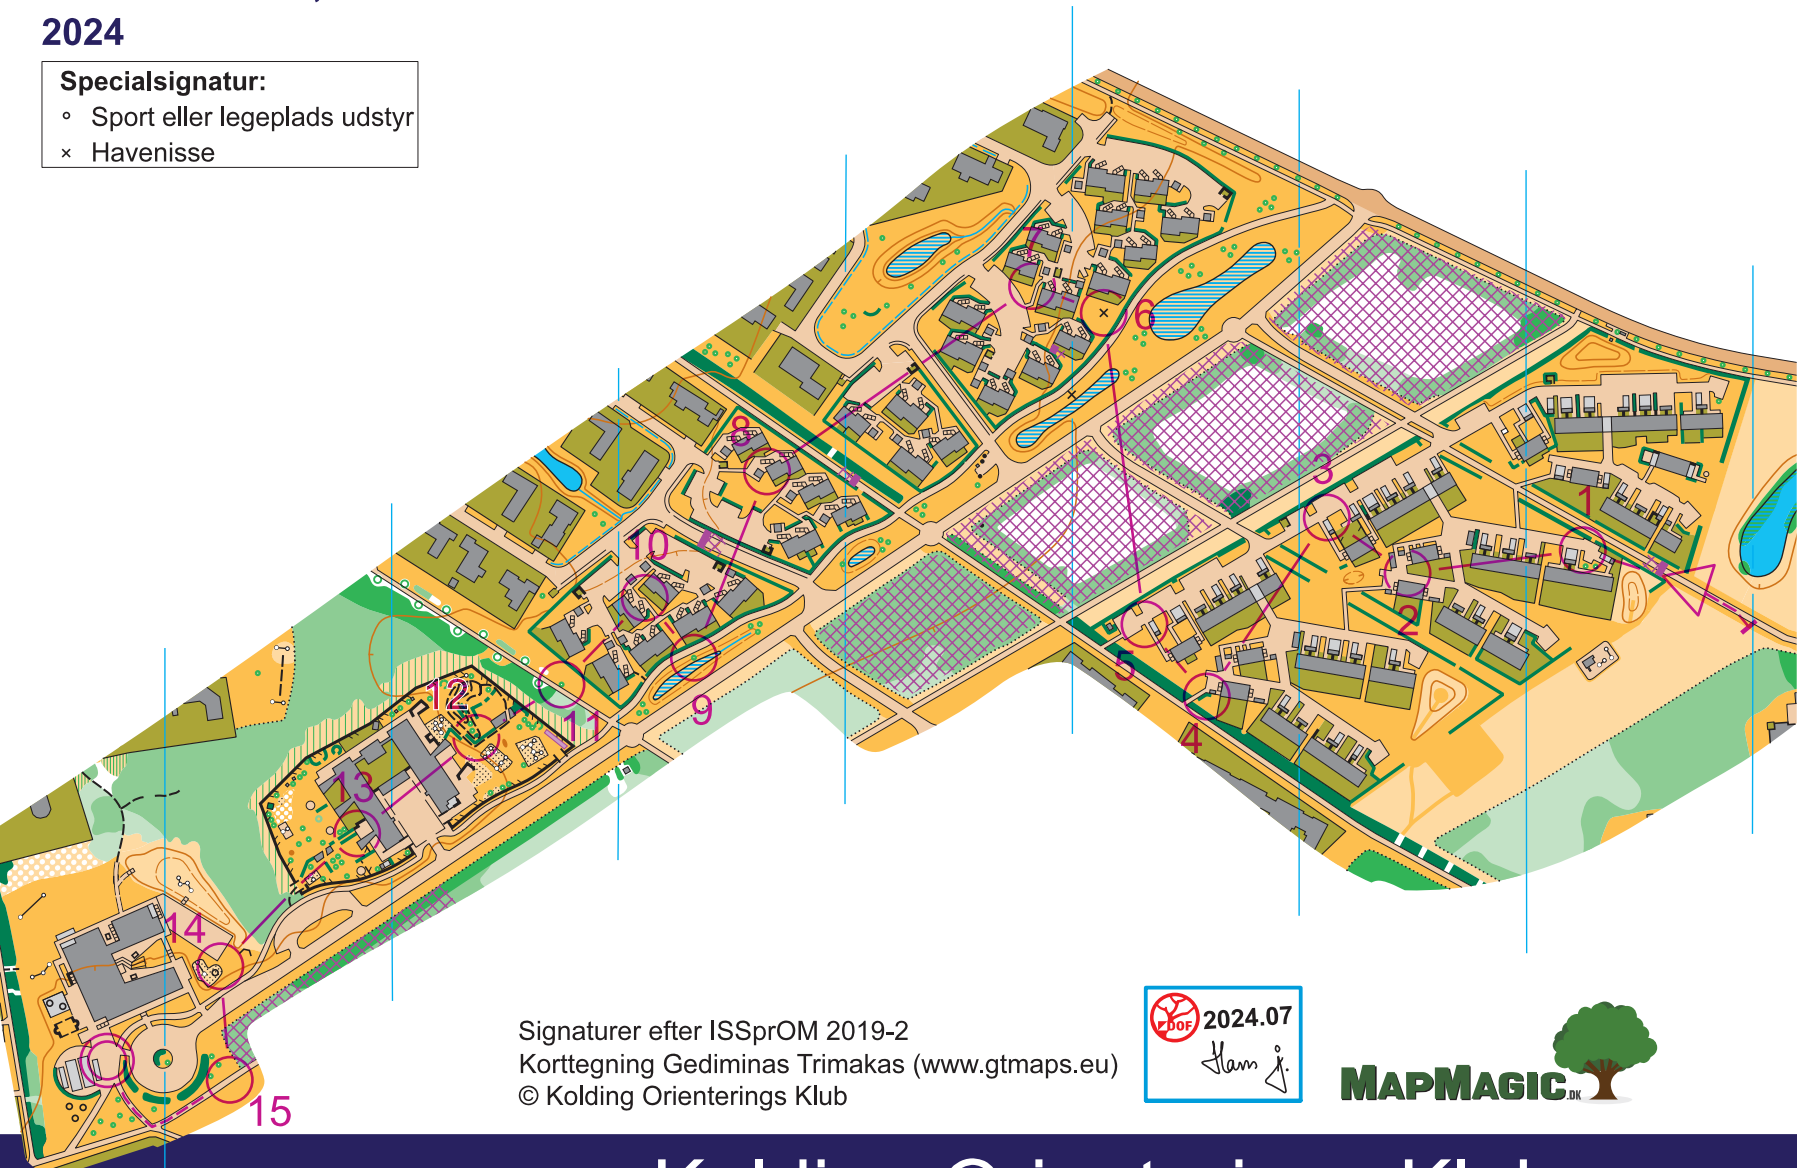

DM Knockout Sprint 2024

DREJENS

Målestok 1:4 000
Ækvidistance 2,5 m
2024

Specialsignatur:

- Sport eller legeplads udstyr
- × Havenisse

Kombination: A

DM KO Sprint 2024				
Kvart H 18	2,1 km			
---- 40 m ----> Δ				
▷		/		
1	130	◇		◦
2	126	↘	■	└
3	125	◇		└
4	121	◇		←
5	64	◇		^
6	118	×		◦
7	115	⊛		└
8	102	◇		└
9	100	↑		◦
10	97	▨		└
11	84	↑		◦
12	83	↑	⊞	◦
13	75	↓	⊞	└
14	65	◇	⊞	◦
15	120	/		
○ ---- 90 m ----> ⊙				

DREJENS

Målestok 1:4 000
 Ækvidistance 2,5 m
 2024

Specialsignatur:

- Sport eller legeplads udstyr
- × Havenisse

Kombination: B

DM KO Sprint 2024				
Kvart H 18	2,1 km			
---- 40 m ----> △				
▷		/		
1	130	◇		◦
2	129	☼		<
3	127 ↑	◇		<
4	122 ↓	■		<
5	64	◇		^
6	118	×		○
7	115	☼		└
8	102	◇		└
9	100	↑		○
10	97	▨		└
11	84	↑		○
12	83 ↑	⊞		○
13	75 ↓	↗		↗
14	65	◇	▤	○
15	120	/		
○ ---- 90 m ----> ⊙				

DREJENS

Målestok 1:4 000
 Ækvidistance 2,5 m
 2024

Specialsignatur:

- Sport eller legeplads udstyr
- × Havenisse

Kombination: C

DM KO Sprint 2024				
Kvart H 18	2,1 km			
---- 40 m ----> Δ				
▷		/		
1	130	◇		◦
2	128	⊗		└
3	123	◇		<
4	124	⤴		^
5	64	◇		^
6	118	×		◦
7	115	⊗		└
8	102	◇		└
9	100	↑		◦
10	97	▨		└
11	84	↑		◦
12	83	↑	⊗	◦
13	75	↓	⤴	↗
14	65	◇	▨	◦
15	120	/		
○ ---- 90 m ----> ⊙				