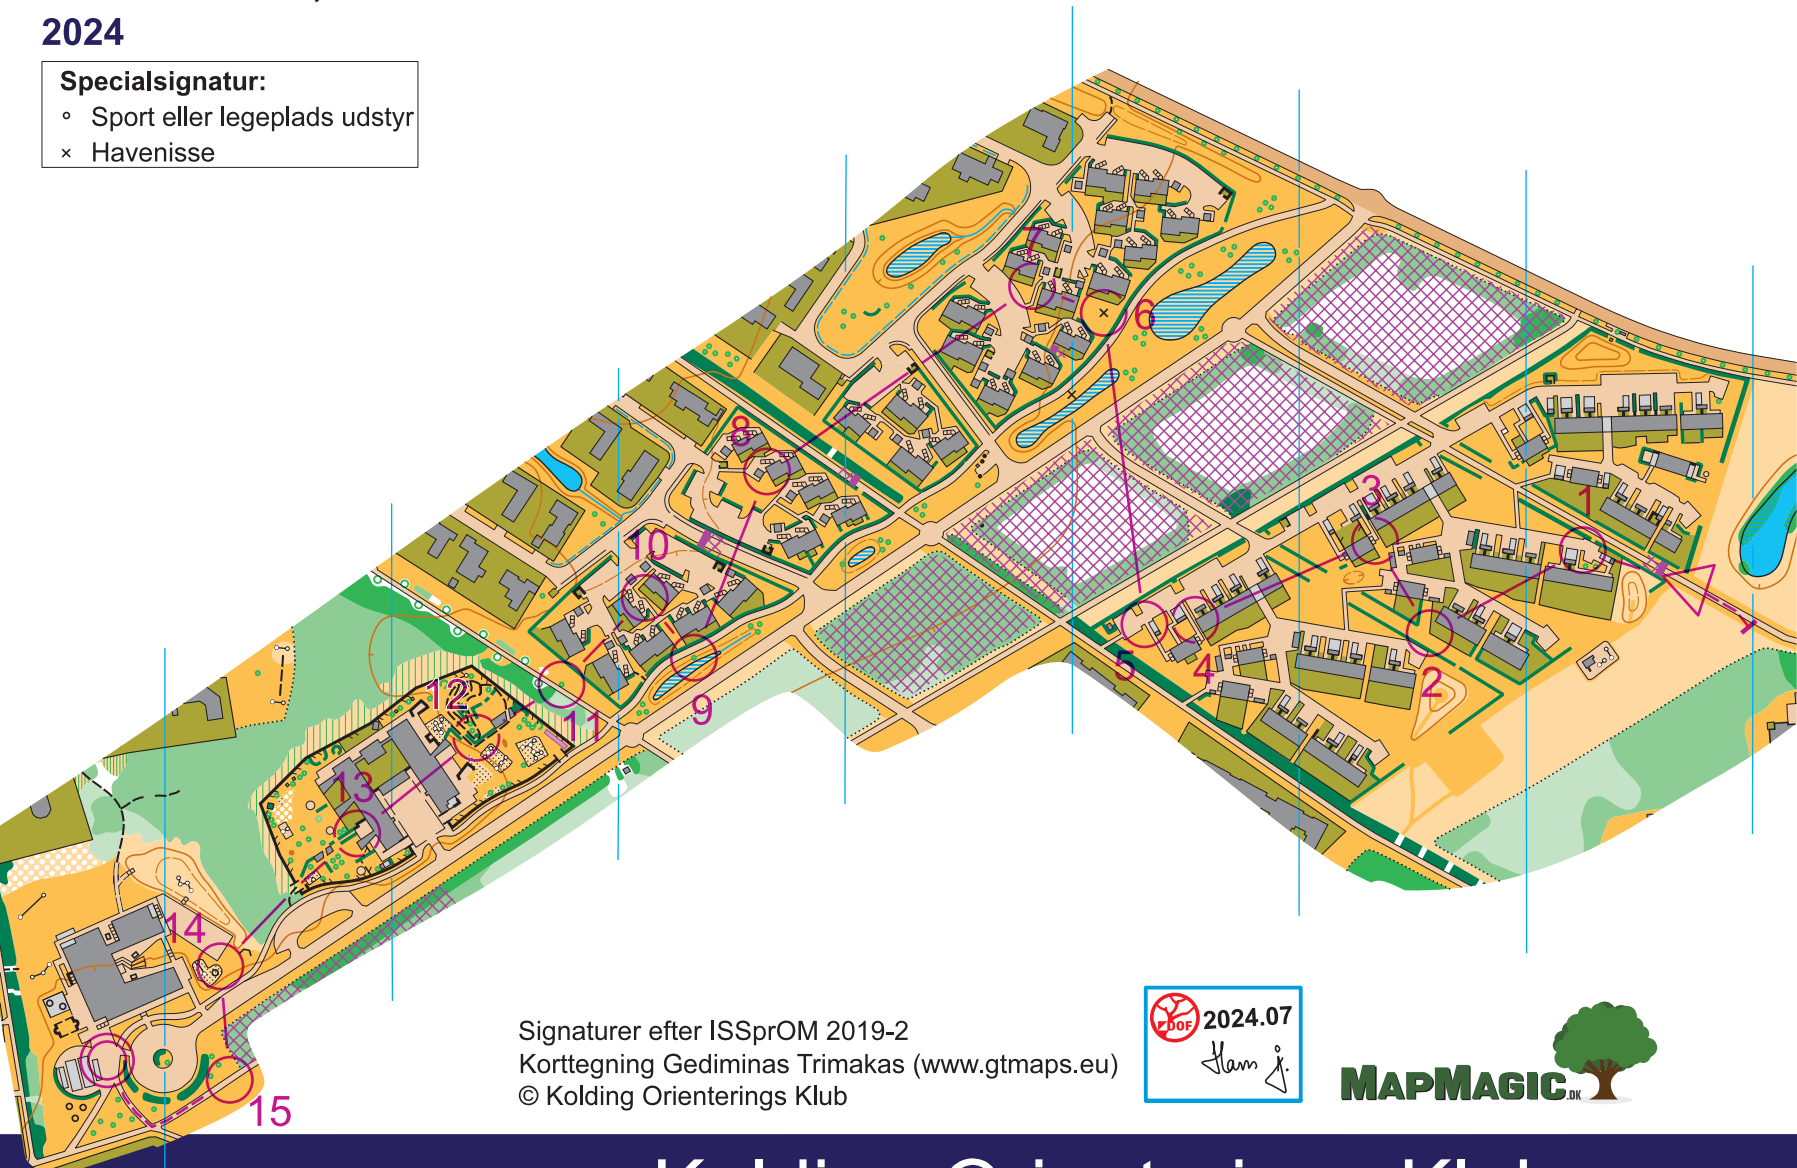

DM Knockout Sprint 2024

DREJENS

Målestok 1:4 000
Ækvidistance 2,5 m
2024

Specialsignatur:

- Sport eller legeplads udstyr
- × Havenisse

Kombination: A

DM KO Sprint 2024				
Kvart H 18	2,1 km			
---- 40 m ----> Δ				
▷		/		
1	130	◇		◦
2	126	↘	■	└
3	125	◇		└
4	121	◇		←
5	64	◇		^
6	118	×		◦
7	115	⊛		└
8	102	◇		└
9	100	↑		◦
10	97	▨		└
11	84	↑		◦
12	83	↑	⊞	◦
13	75	↓	⊞	└
14	65	◇	⊞	◦
15	120	/		
○ ---- 90 m ----> ⊙				

Signaturer efter ISSprOM 2019-2
Korttegning Gediminas Trimakas (www.gtmaps.eu)
© Kolding Orienterings Klub

www.condes.net 10.5.11 Kolding Orienteringsklub

Kolding Orienterings Klub

DM Knockout Sprint 2024

DREJENS

Målestok 1:4 000
 Ækvidistance 2,5 m
 2024

Specialsignatur:

- Sport eller legeplads udstyr
- × Havenisse

Kombination: B

DM KO Sprint 2024				
Kvart H 18	2,1 km			
---- 40 m ----> △				
▷		/		
1	130	◇		◦
2	129	☼		<
3	127 ↑	◇		<
4	122 ↓	■		<
5	64	◇		^
6	118	×		○
7	115	☼		└
8	102	◇		└
9	100	↑		○
10	97	▨		└
11	84	↑		○
12	83 ↑	⊞		○
13	75 ↓	↗		↗
14	65	◇	▤	○
15	120	/		
○ ---- 90 m ----> ⊙				

DREJENS

Målestok 1:4 000
 Ækvidistance 2,5 m
 2024

Specialsignatur:

- Sport eller legeplads udstyr
- × Havenisse

Kombination: C

DM KO Sprint 2024				
Kvart H 18	2,1 km			
---- 40 m ----> Δ				
▷		/		
1	130	◇		◦
2	128	⊗		└
3	123	◇		<
4	124	⤴		^
5	64	◇		^
6	118	×		◦
7	115	⊗		└
8	102	◇		└
9	100	↑		◦
10	97	▨		└
11	84	↑		◦
12	83	↑	⊗	◦
13	75	↓	⤴	↗
14	65	◇	▨	◦
15	120	/		
○ ---- 90 m ----> ⊙				