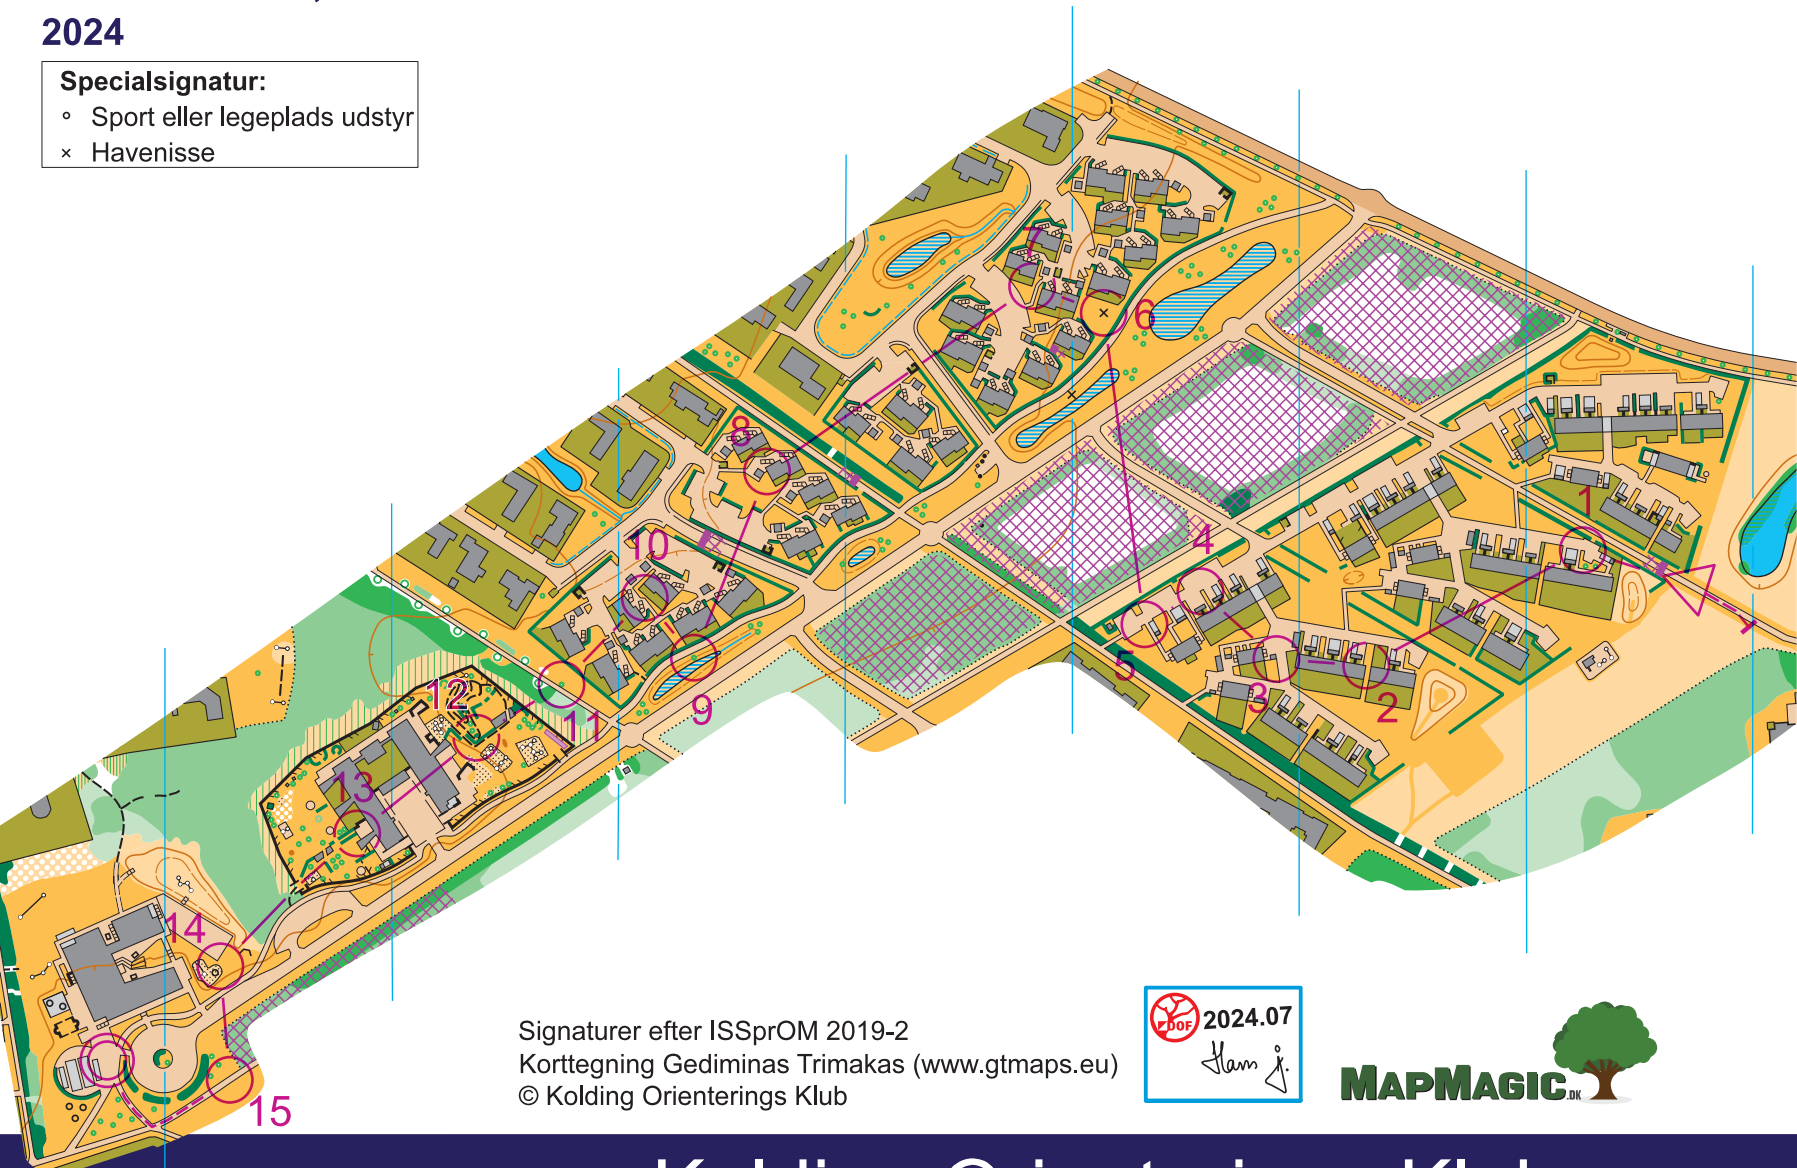

DM Knockout Sprint 2024

DREJENS

Målestok 1:4 000
Ækvidistance 2,5 m
2024

Specialsignatur:

- Sport eller legeplads udstyr
- × Havenisse

Kombination: A

DM KO Sprint 2024				
Kvart H 18	2,1 km			
---- 40 m ----> Δ				
▷		/		
1	130	◇		◦
2	126	↘	■	└
3	125	◇		└
4	121	◇		←
5	64	◇		^
6	118	×		◦
7	115	⊛		└
8	102	◇		└
9	100	↑		◦
10	97	▨		└
11	84	↑		◦
12	83	↑	⊞	◦
13	75	↓	⊞	└
14	65	◇	⊞	◦
15	120	/		
○ ---- 90 m ----> ⊙				

Signaturer efter ISSprOM 2019-2
Korttegning Gediminas Trimakas (www.gtmaps.eu)
© Kolding Orienterings Klub

www.condes.net 10.5.11 Kolding Orienteringsklub

Kolding Orienterings Klub

DM Knockout Sprint 2024

DREJENS

Målestok 1:4 000
 Ækvidistance 2,5 m
 2024

Specialsignatur:

- Sport eller legeplads udstyr
- × Havenisse

Kombination: B

DM KO Sprint 2024				
Kvart H 18	2,1 km			
---- 40 m ----> △				
▷		/		
1	130	◇		◦
2	129	☼		<
3	127 ↑	◇		<
4	122 ↓	■		<
5	64	◇		^
6	118	×		○
7	115	☼		└
8	102	◇		└
9	100	↑		○
10	97	▨		└
11	84	↑		○
12	83 ↑	⊞		○
13	75 ↓	↗		↗
14	65	◇	▤	○
15	120	/		
○ ---- 90 m ----> ⊙				

DREJENS

Målestok 1:4 000
 Ækvidistance 2,5 m
 2024

Specialsignatur:

- Sport eller legeplads udstyr
- × Havenisse

Kombination: C

DM KO Sprint 2024				
Kvart H 18	2,1 km			
---- 40 m ----> Δ				
▷		/		
1	130	◇		◦
2	128	⊗		└
3	123	◇		<
4	124	⤴		^
5	64	◇		^
6	118	×		◦
7	115	⊗		└
8	102	◇		└
9	100	↑		◦
10	97	▨		└
11	84	↑		◦
12	83	↑	⊗	◦
13	75	↓	⤴	↗
14	65	◇	▨	◦
15	120	/		
○ ---- 90 m ----> ⊙				