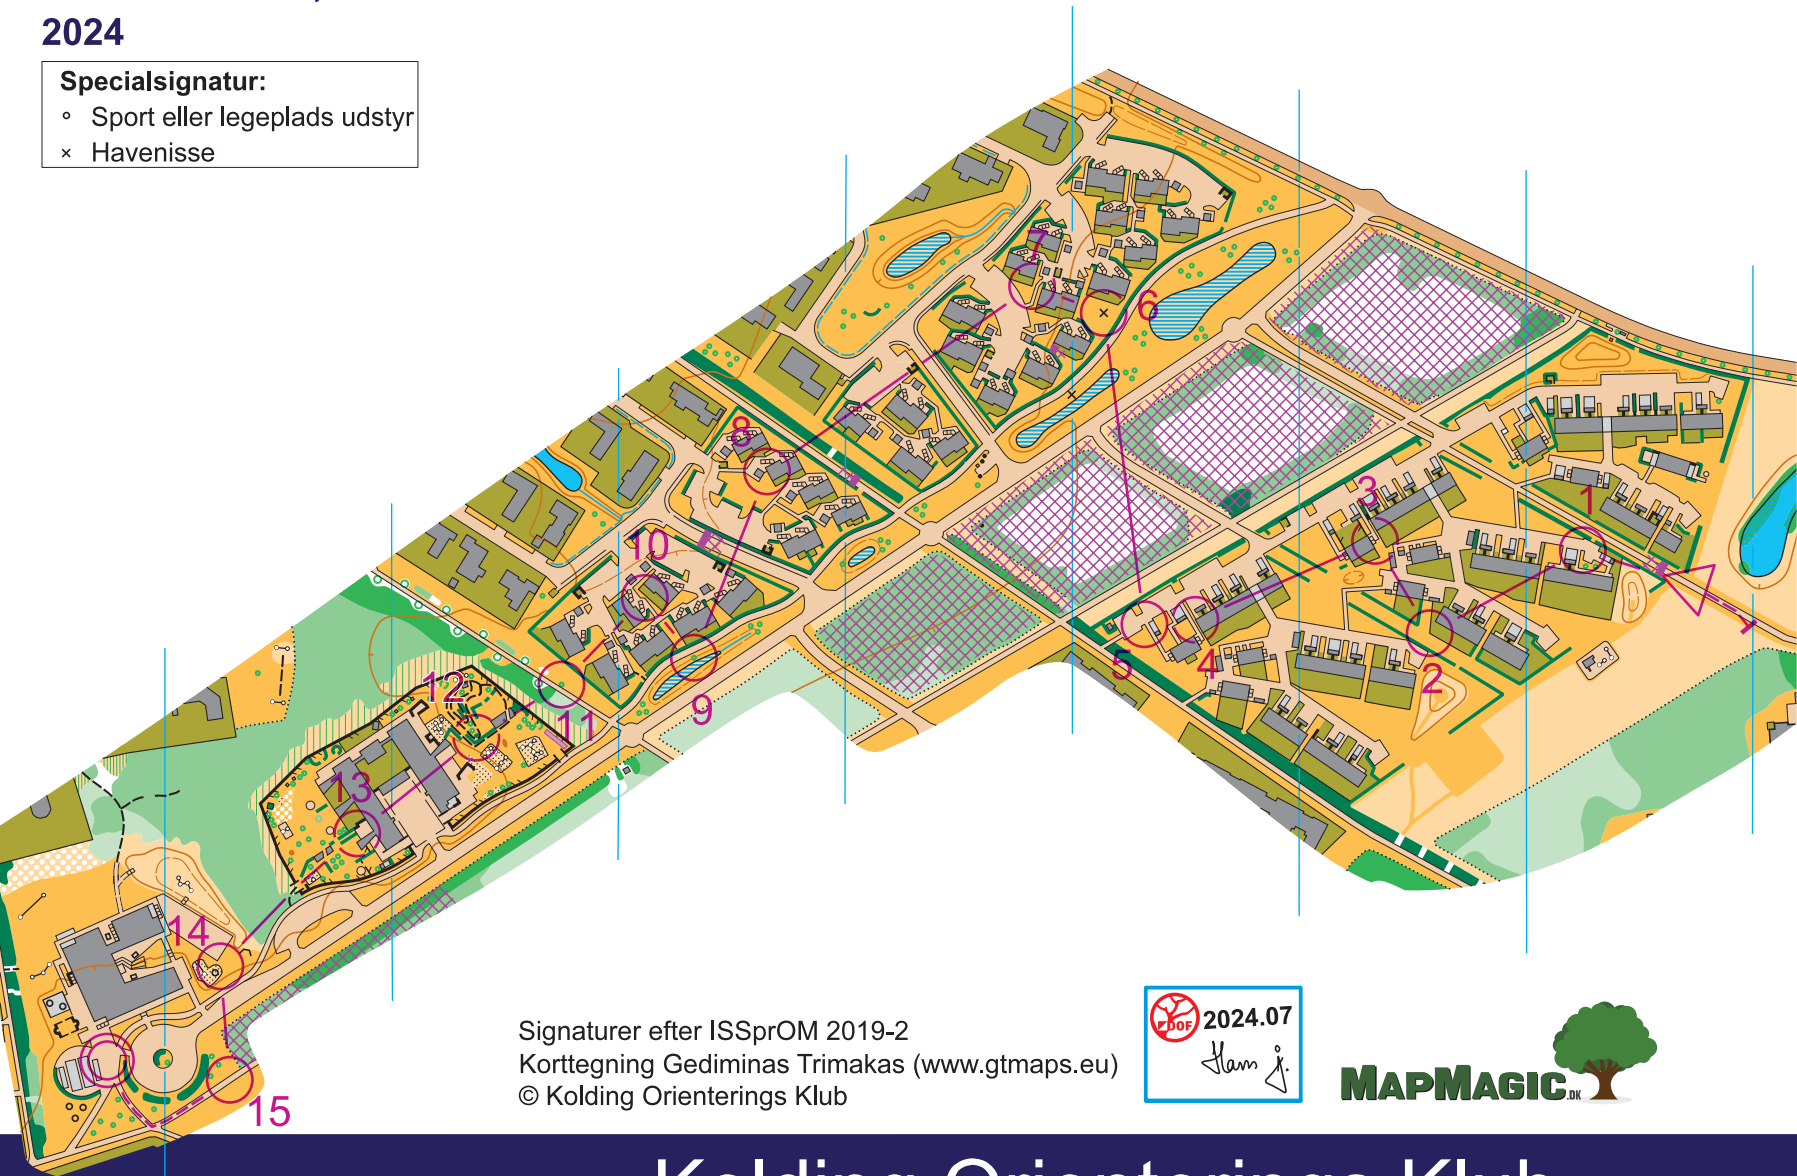

DM Knockout Sprint 2024

DREJENS

Målestok 1:4 000
 Ækvidistance 2,5 m
 2024

Specialsignatur:

- Sport eller legeplads udstyr
- × Havenisse

Kombination: A

DM KO Sprint 2024				
Kvart D 19-44	2,1 km			
---- 40 m ----> Δ				
▷		/		
1	130	◇		◦
2	126	↘	■	└
3	125	◇		└
4	121	◇		←
5	64	◇		^
6	118	×		○
7	115	⊕		└
8	102	◇		└
9	100	↑		○
10	97	▨		└
11	84	↑		○
12	83	↑	⊗	○
13	75	↓	⊗	└
14	65	◇	⊗	○
15	120	/		
○---- 90 m ----> ⊙				

Signaturer efter ISSprOM 2019-2
 Korttegning Gediminas Trimakas (www.gtmmaps.eu)
 © Kolding Orienterings Klub

www.condes.net 10.5.11 Kolding Orienteringsklub

Kolding Orienterings Klub

DM Knockout Sprint 2024

DREJENS

Målestok 1:4 000
 Ækvidistance 2,5 m
 2024

Specialsignatur:

- Sport eller legeplads udstyr
- × Havenisse

Kombination: B

DM KO Sprint 2024				
Kvart D 19-44	2,1 km			
---- 40 m ----> Δ				
▷		/		
1	130	◇		◦
2	129	☼		<
3	127 ↑	◇		<
4	122 ↓	■		<
5	64	◇		^
6	118	×		○
7	115	☼		└
8	102	◇		└
9	100	↑		○
10	97	▨		└
11	84	↑		○
12	83 ↑	⊗		○
13	75 ↓	↗		↗
14	65	◇	▤	○
15	120	/		
○---- 90 m ----> ⊙				