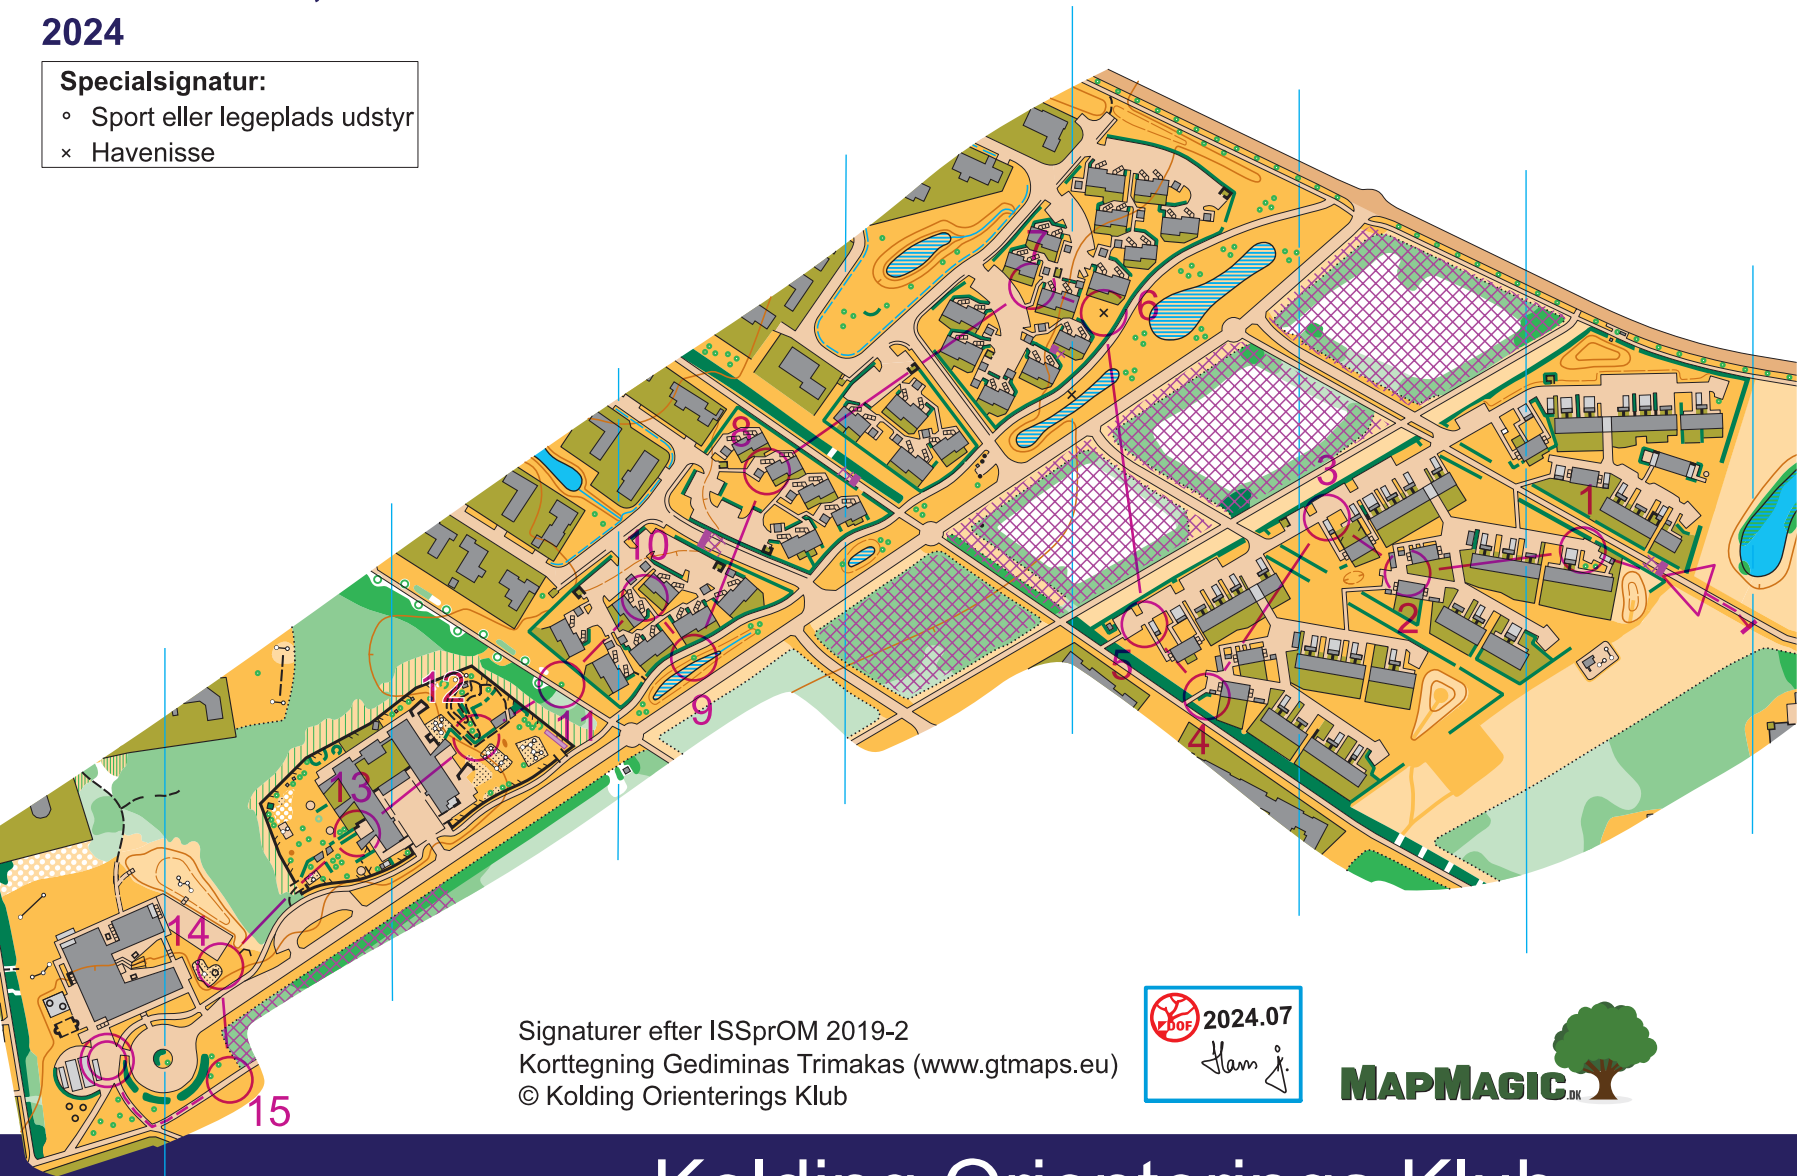

DM Knockout Sprint 2024

DREJENS

Målestok 1:4 000
 Ækvidistance 2,5 m
 2024

Specialsignatur:

- Sport eller legeplads udstyr
- × Havenisse

Kombination: A

DM KO Sprint 2024				
Kvart D 19-44	2,1 km			
---- 40 m ----> Δ				
▷		/		
1	130	◇		◦
2	126	↘	■	└
3	125	◇		└
4	121	◇		←
5	64	◇		^
6	118	×		○
7	115	⊕		└
8	102	◇		└
9	100	↑		○
10	97	▨		└
11	84	↑		○
12	83	↑	⊗	○
13	75	↓	⊗	└
14	65	◇	⊗	○
15	120	/		
○---- 90 m ----> ⊙				

DREJENS

Målestok 1:4 000
 Ækvidistance 2,5 m
 2024

Specialsignatur:

- Sport eller legeplads udstyr
- × Havenisse

Kombination: B

DM KO Sprint 2024				
Kvart D 19-44	2,1 km			
---- 40 m ----> Δ				
▷		/		
1	130	◇		◦
2	129	☼		<
3	127 ↑	◇		<
4	122 ↓	■		<
5	64	◇		^
6	118	×		○
7	115	☼		└
8	102	◇		└
9	100	↑		○
10	97	▨		└
11	84	↑		○
12	83 ↑	⊗		○
13	75 ↓	↗		↗
14	65	◇	▤	○
15	120	/		
○---- 90 m ----> ⊙				

Signaturer efter ISSprOM 2019-2
 Korttegning Gediminas Trimakas (www.gtmaps.eu)
 © Kolding Orienterings Klub

www.condes.net 10.5.11 Kolding Orienteringsklub

Kolding Orienterings Klub

DM Knockout Sprint 2024

DREJENS

Målestok 1:4 000
 Ækvidistance 2,5 m
 2024

Specialsignatur:

- Sport eller legeplads udstyr
- × Havenisse

Kombination: C

DM KO Sprint 2024				
Kvart D 19-44	2,1 km			
---- 40 m ----> Δ				
▷		/		
1	130	◇		◦
2	128	⊗		└
3	123	◇		<
4	124	⤴		^
5	64	◇		^
6	118	×		◦
7	115	⊗		└
8	102	◇		└
9	100	↑		◦
10	97	▨		└
11	84	↑		◦
12	83	↑	⊗	◦
13	75	↓	⤴	/
14	65	◇	▨	◦
15	120	/		
○---- 90 m ----> ⊙				