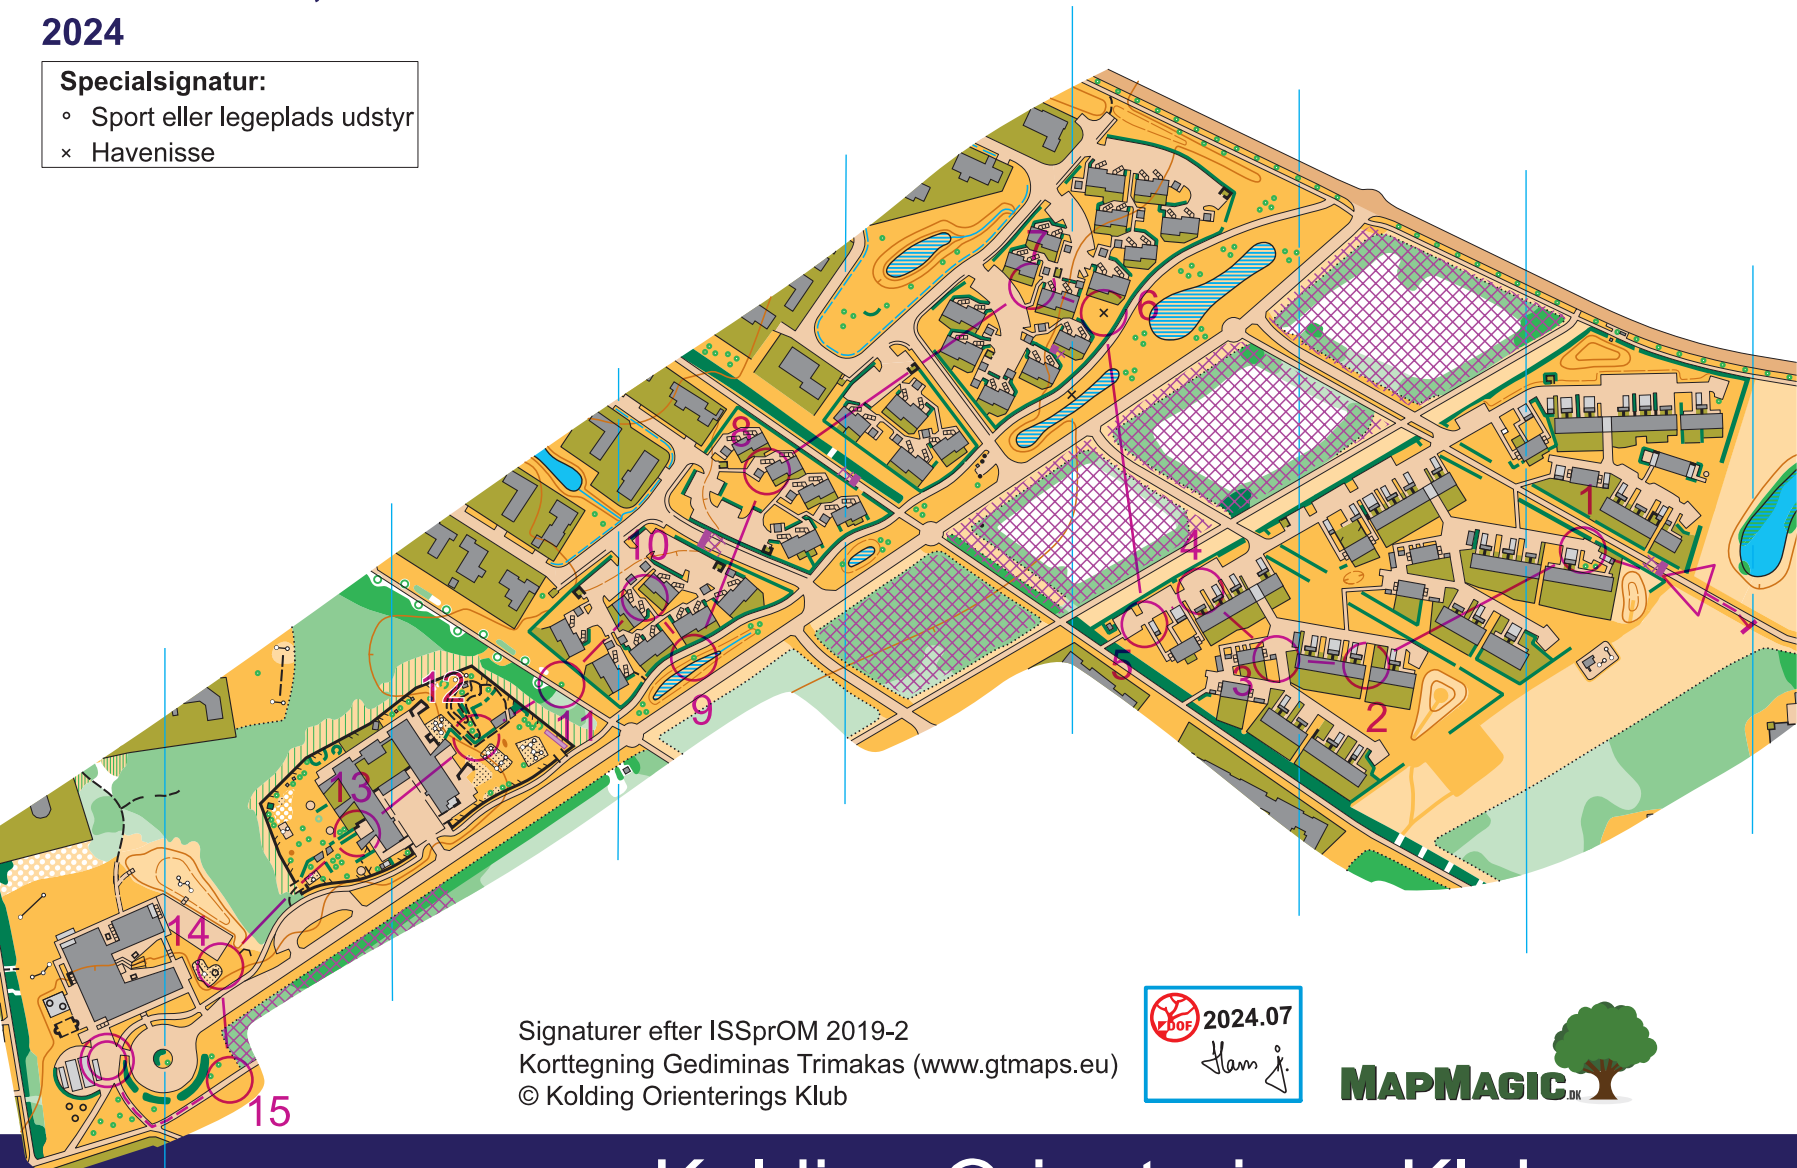

DM Knockout Sprint 2024

DREJENS

Målestok 1:4 000
 Ækvidistance 2,5 m
 2024

Specialsignatur:

- Sport eller legeplads udstyr
- × Havenisse

Kombination: A

DM KO Sprint 2024				
Kvart D 19-44	2,1 km			
---- 40 m ----> Δ				
▷		/		
1	130	◇		◦
2	126	↘	■	└
3	125	◇		└
4	121	◇		←
5	64	◇		^
6	118	×		○
7	115	⊕		└
8	102	◇		└
9	100	↑		○
10	97	▨		└
11	84	↑		○
12	83	↑	⊗	○
13	75	↓	⊗	└
14	65	◇	⊗	○
15	120	/		
○---- 90 m ----> ⊙				

Signaturer efter ISSprOM 2019-2
 Korttegning Gediminas Trimakas (www.gtmmaps.eu)
 © Kolding Orienterings Klub

www.condes.net 10.5.11 Kolding Orienteringsklub

Kolding Orienterings Klub

DM Knockout Sprint 2024

DREJENS

Målestok 1:4 000
 Ækvidistance 2,5 m
 2024

Specialsignatur:

- Sport eller legeplads udstyr
- × Havenisse

Kombination: B

DM KO Sprint 2024				
Kvart D 19-44	2,1 km			
---- 40 m ----> Δ				
▷		/		
1	130	◇		◦
2	129	☼		<
3	127 ↑	◇		<
4	122 ↓	■		<
5	64	◇		^
6	118	×		○
7	115	☼		└
8	102	◇		└
9	100	↑		○
10	97	▨		└
11	84	↑		○
12	83 ↑	⊗		○
13	75 ↓	↗		↗
14	65	◇	▤	○
15	120	/		
○---- 90 m ----> ⊙				

DREJENS

Målestok 1:4 000
 Ækvidistance 2,5 m
 2024

Specialsignatur:

- Sport eller legeplads udstyr
- × Havenisse

Kombination: C

DM KO Sprint 2024				
Kvart D 19-44	2,1 km			
---- 40 m ----> Δ				
▷		/		
1	130	◇		◦
2	128	⊗		└
3	123	◇		<
4	124	⤴		^
5	64	◇		^
6	118	×		◦
7	115	⊗		└
8	102	◇		└
9	100	↑		◦
10	97	▨		└
11	84	↑		◦
12	83	↑	⊗	◦
13	75	↓	⤴	/
14	65	◇	▨	◦
15	120	/		
○---- 90 m ----> ⊙				