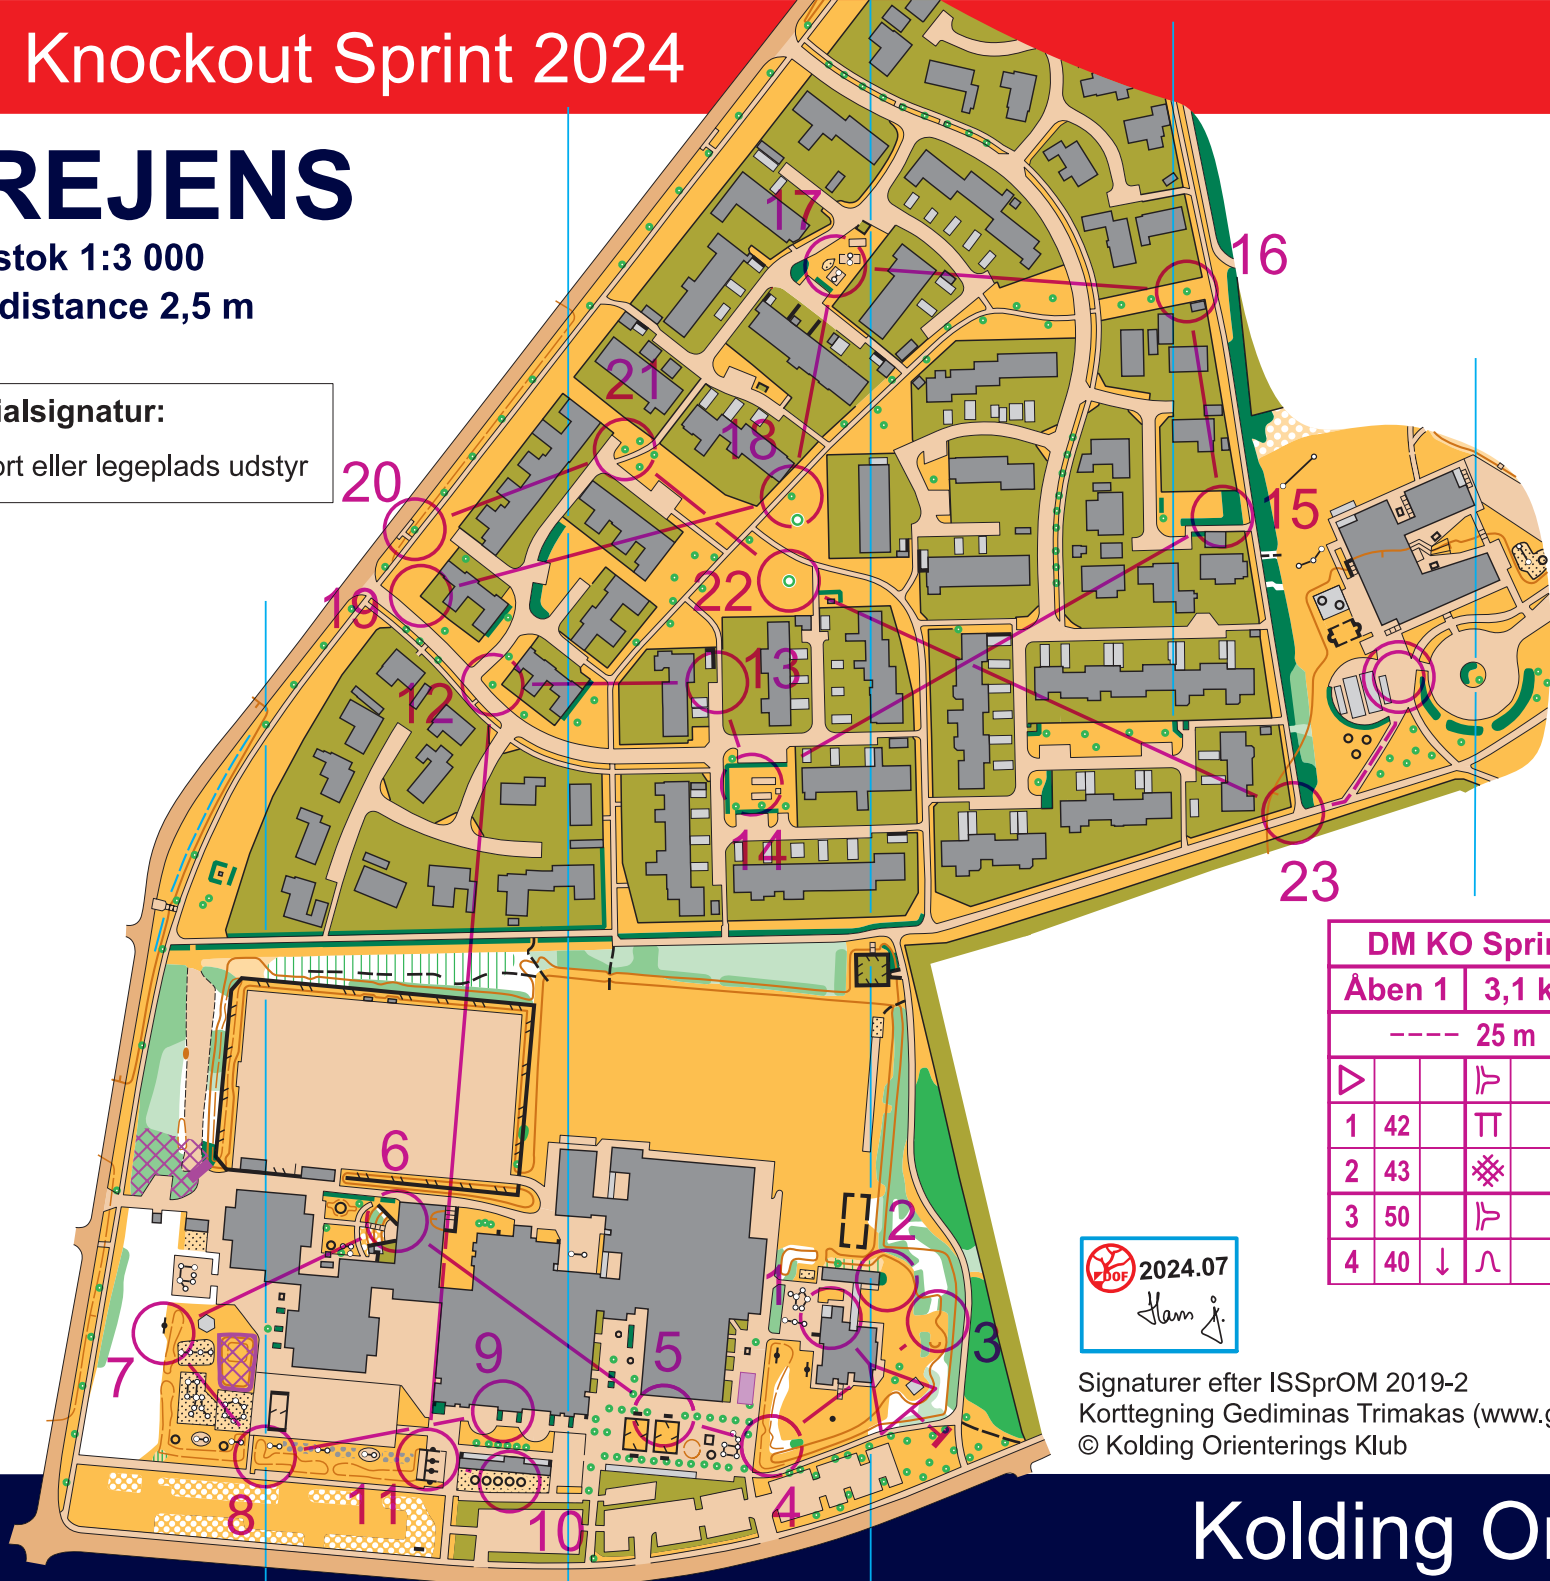

DM Knockout Sprint 2024

DREJENS

Målestok 1:3 000
Ækvidistance 2,5 m
2024

Specialsignatur:
◦ Sport eller legeplads udstyr

5	39	→	↗		┌
6	34		◇		∨
7	31		↗		┆
8	32		∩		
9	36	←	▨		┐
10	37		○		○
11	35		▨		└
12	44		↑		○
13	48		⊗		└
14	47	↑	▨		└
15	62		◇		○
16	63		↑		○
17	56	←	▨		∧
18	54	↑	↑		○
19	45		⊗		<
20	46		↑		○
21	52	←	↑		○
22	53		↑		○
23	60		◇		└

○ --- 75 m ---> ○

DM KO Sprint 2024					
Åben 1		3,1 km			
----- 25 m -----> △					
▷		└			
1	42	π		└	
2	43	⊗		○	
3	50	└			
4	40	↓	∩		

Signaturer efter ISSprOM 2019-2
Korttegning Gediminas Trimakas (www.gtmaps.eu)
© Kolding Orienterings Klub

Kolding Orienterings Klub