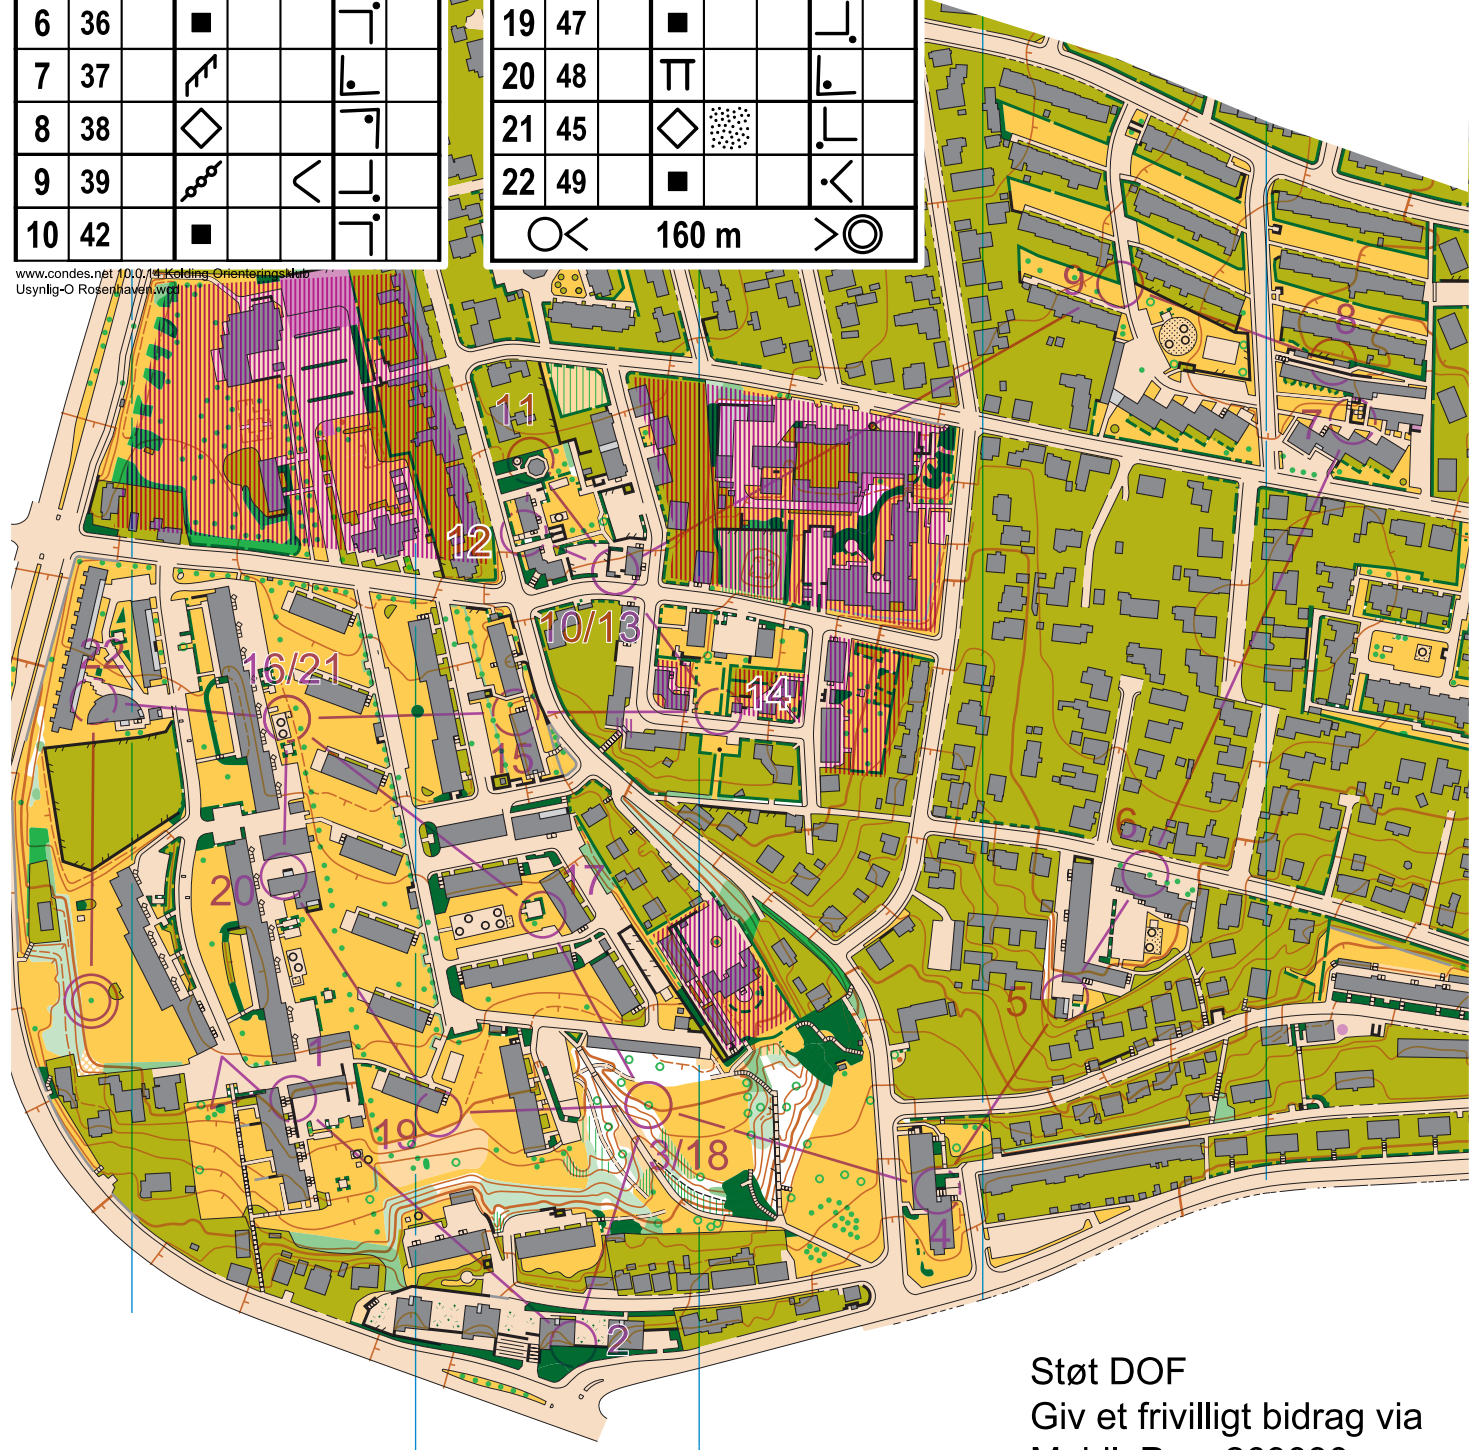

1:4000

**Usynlig-O Rosenhaven**

Rip	2,8 km		
1	50		
2	31		
3	32		
4	33		
5	34		
6	36		
7	37		
8	38		
9	39		
10	42		

11	40		
12	41		
13	42		
14	43		
15	44		
16	45		
17	46		
18	32		
19	47		
20	48		
21	45		
22	49		

Kolding OK  
Usynlig Corona-træning  
3 hurtige løb (1)

160 m

www.condes.net 10.0.14 Kolding-Orienteringsklub  
Usynlig-O Rosenhaven.wpd

Støt DOF  
Giv et frivilligt bidrag via  
MobilePay: 269030