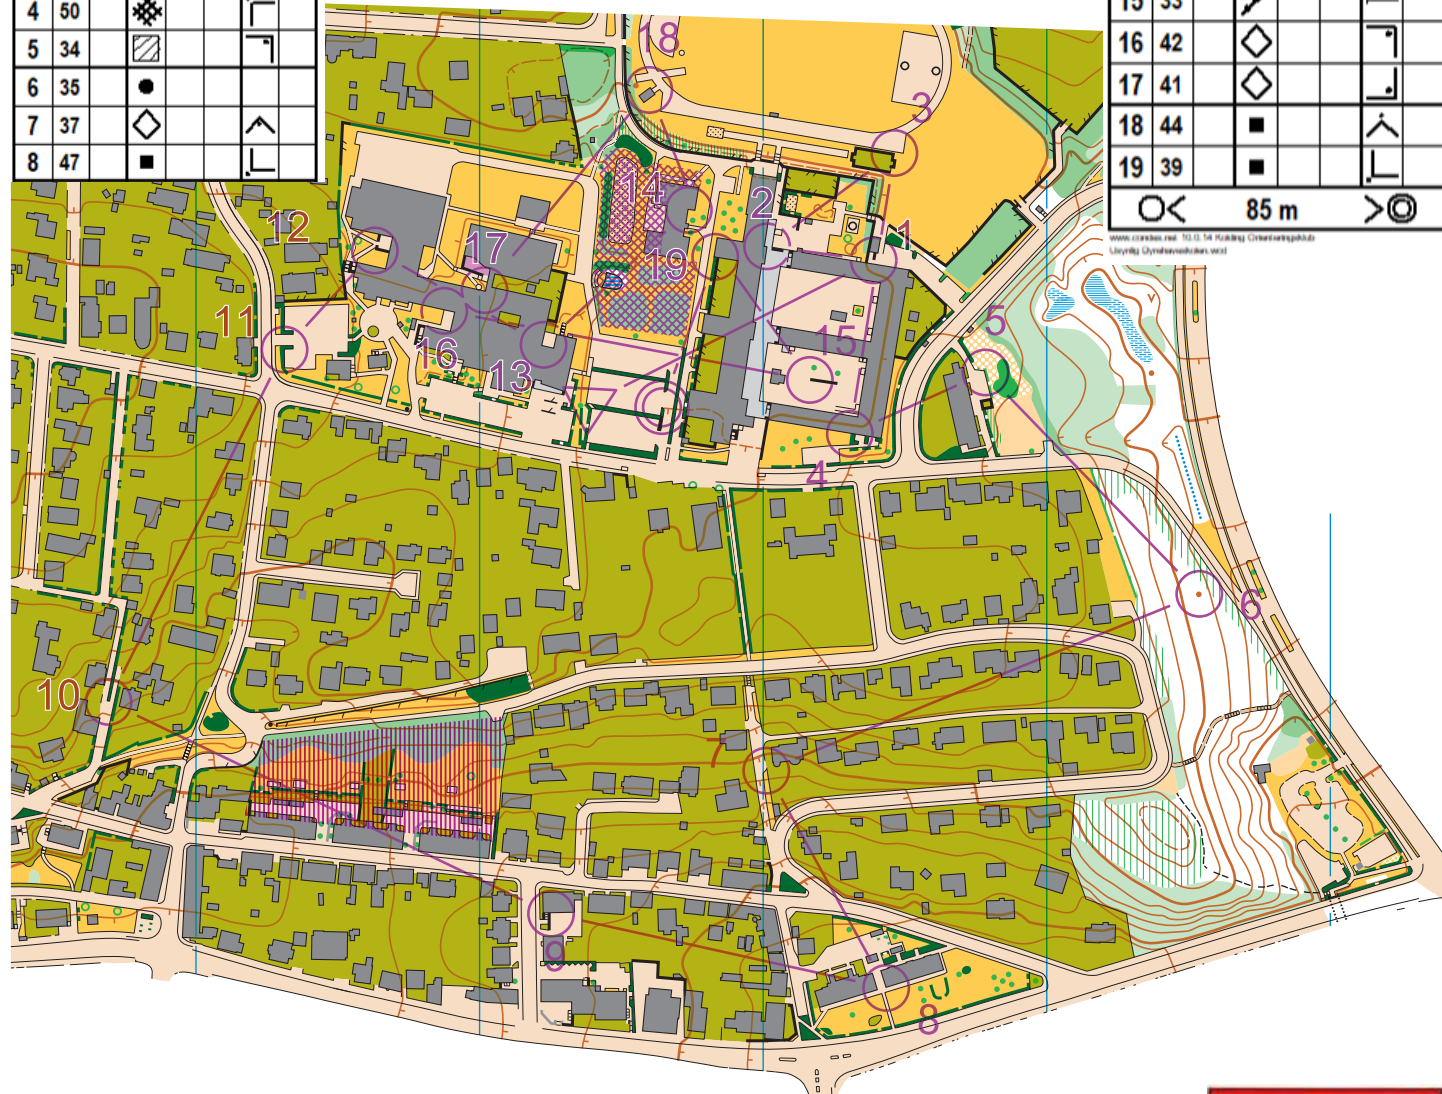

Usynlig Dyrehaveskolen			
Rup	2,7 km		
1	32		
2	31		
3	45		
4	50		
5	34		
6	35		
7	37		
8	47		

Kolding OK
Usynlig Corona-træning
3 hurtige løb (3)

1:4000

9	48		
10	49		
11	38		
12	40		
13	43		
14	46		
15	33		
16	42		
17	41		
18	44		
19	39		

85 m