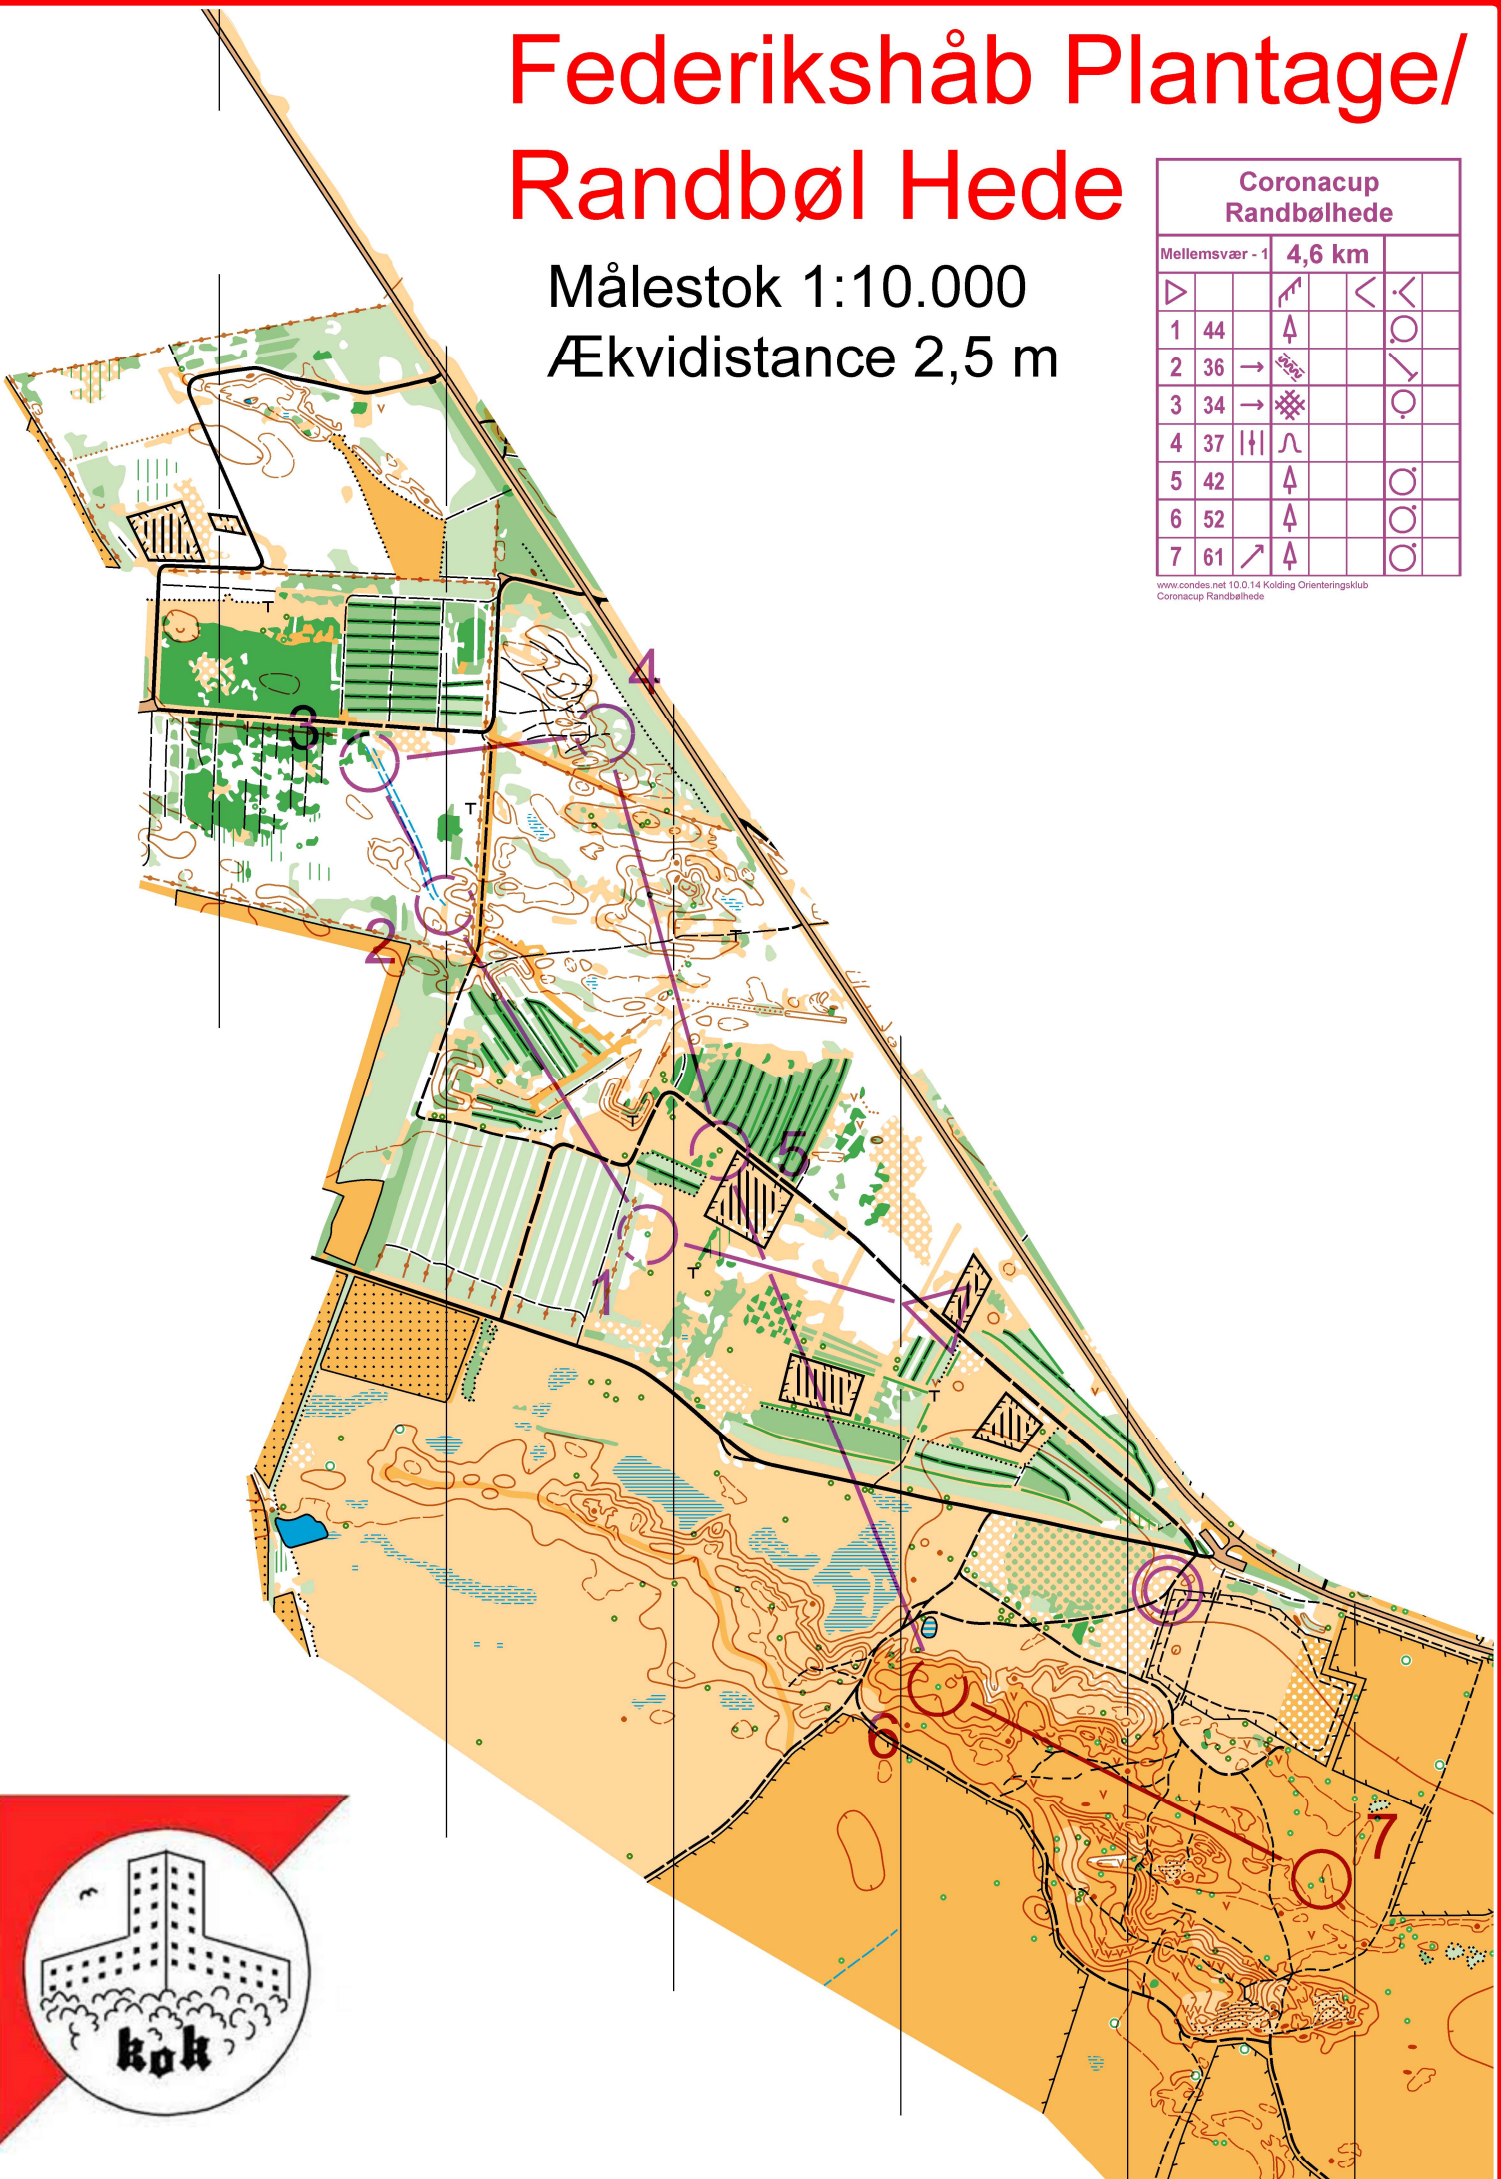

Federikshåb Plantage/ Randbøl Hede

Målestok 1:10.000
Ækvidistance 2,5 m

Coronacup Randbølhede					
Mellemsvær - 1	4,6 km				
▷		↗	<	<	
1	44	↑			○
2	36	→	2002		↘
3	34	→	⊗		○
4	37	↑↑	∩		
5	42	↑			○
6	52	↑			○
7	61	↗	↑		○