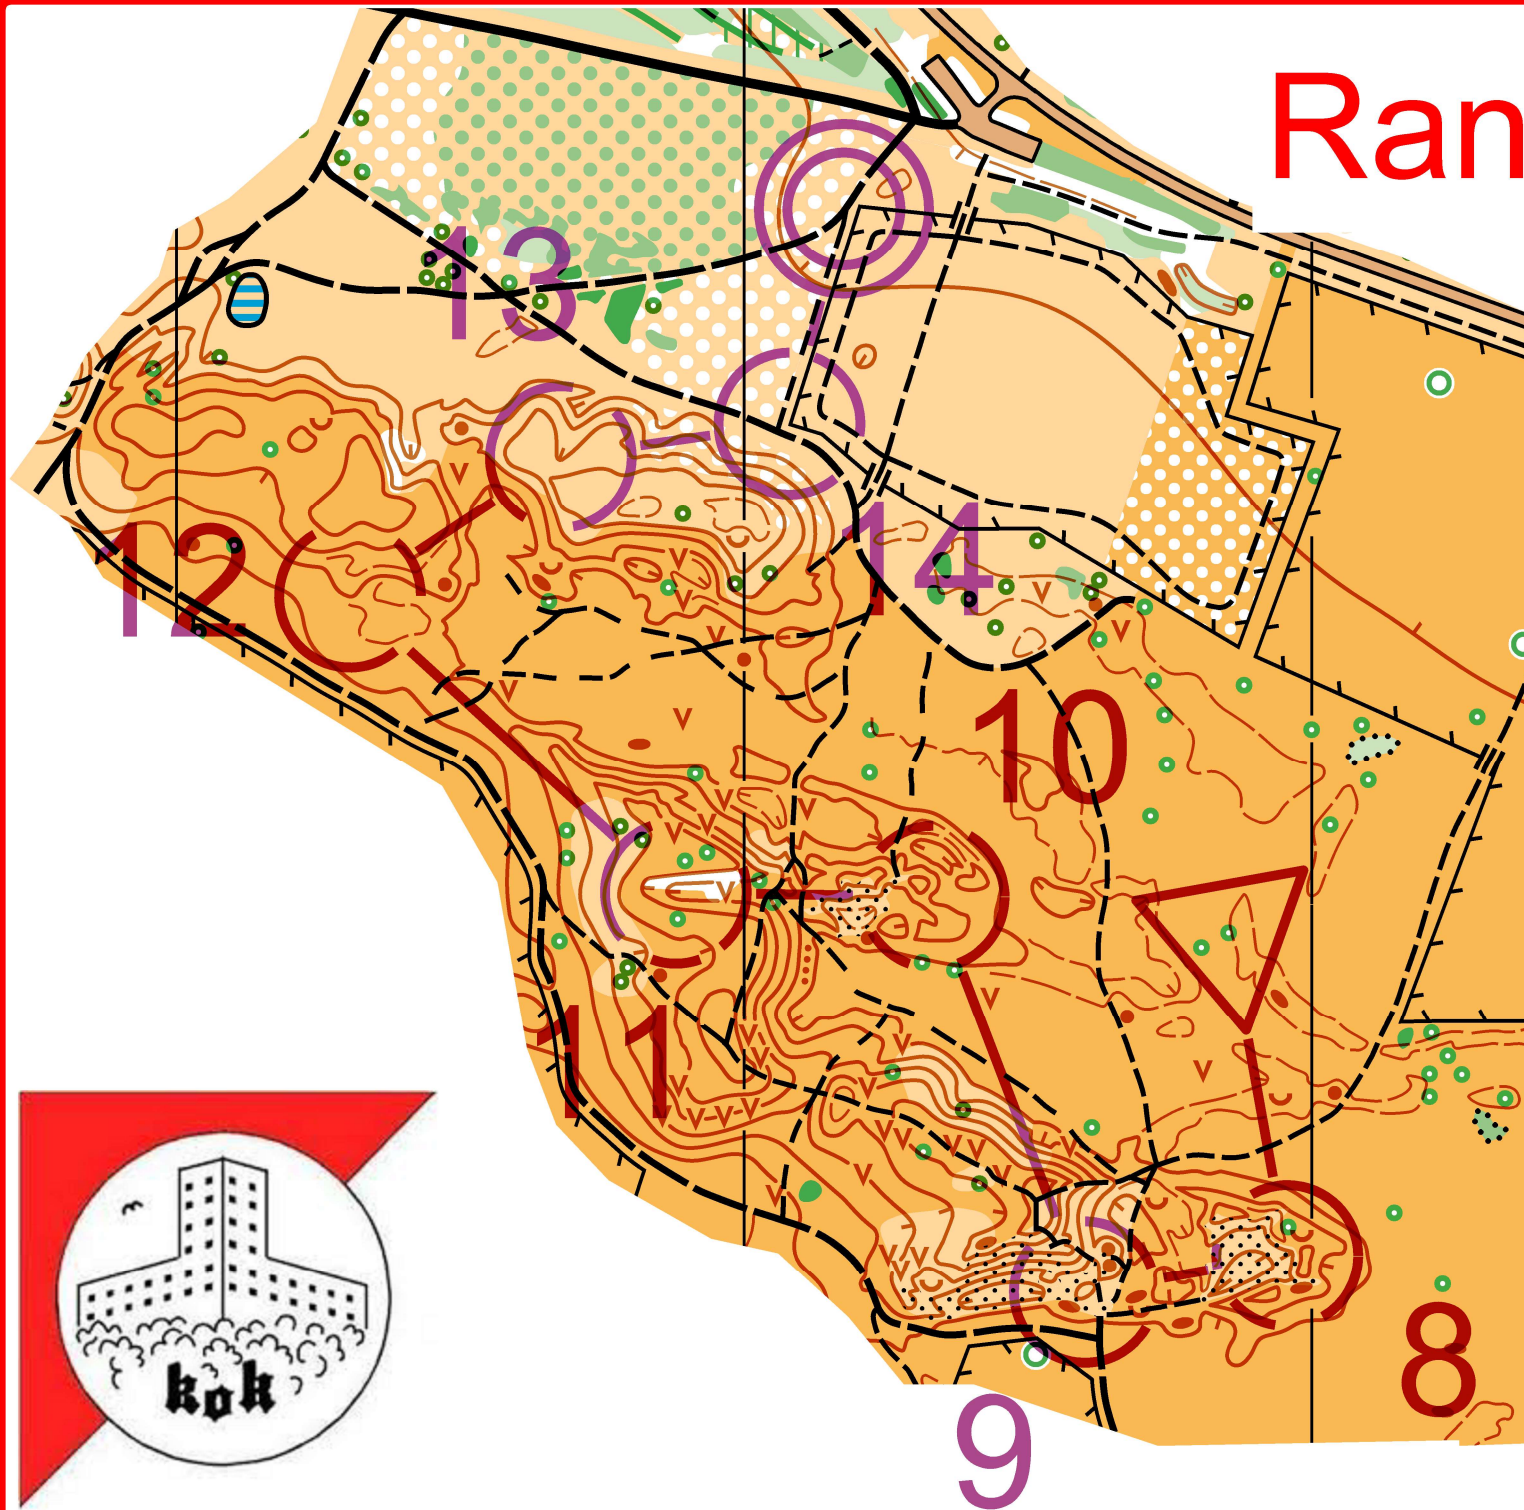

# Federikshåb Plantage/ Randbøl Hede

Målestok 1:10.000  
Ækvidistance 2,5 m

Coronacup Randbølhede					
Mellemsvær - 1	4,6 km				
▷		↗	<	<	
1	44	↑			○
2	36	→	2002		↘
3	34	→	⊗		○
4	37	↑↑	∩		
5	42	↑			○
6	52	↑			○
7	61	↗	↑		○

www.sondes.net 10.0.14 Kolding Orienteringsklub  
Coronacup Randbølhede

# Randbølhede

Målestok 1:4.000  
Ækvidistance 2,5 m

Coronacup Randbølhede					
Mellemsvær - 2	4,6 km				
▷	↗	↑			○
8 65		∩	▒		
9 64		○	▒		∩
10 60		∩			
11 57	↖	∩			
12 54		∩			∩
13 53	↓	∩			
14 55		↗	<	∟	
○	<	120 m			>