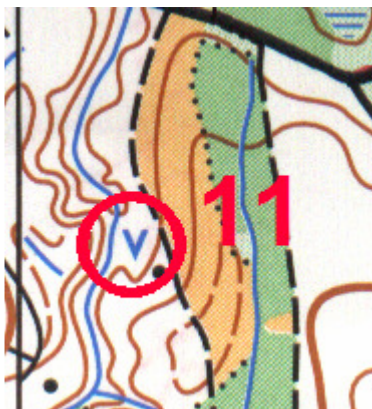

# INDBYDELSE TIL FIDUSLØB 2007

Søndag den 21. januar 2007

UDDRAG AF ÅRETS KORT

- Mødested: Europavej 17, Taulov, 7000 Fredericia (N for afkørsel 61 på motorvej E20).
- Mødetid: Kl. 9.00 i omklædt stand. Herfra er der samlet afgang i bilkortege til skoven.
- Løbsområde: Syd for Silkeborg.
- Løbsmetode: Klassisk fidusmetode, dvs. 2 m/k på hvert hold.
- Løbstid: Max. 2 timer.
- Hjælpemidler: Alt er tilladt. Kompas og skriveredskaber anbefales.
- Bad/omklædning: Der er mulighed for bad samt spisning af medbragt mad.
- Præmier: Vandrepokalen "Fidusen" til det bedste hold samt forskelligt andet.
- Startafgift: Kr. 80,- pr. hold, som indbetales på bankkonto:  
Reg.nr. 7040 Kontonr. 012 1557  
Kolding Orienterings Klub  
Egernvej 55  
6000 Kolding
- Tilmelding: Hold- eller klubvis senest d. 13. januar på [www.o-service.dk](http://www.o-service.dk) eller til  
Thomas Uhlemann  
Vermehrensvej 22  
5230 Odense M  
eller [pernille.thomas@os.dk](mailto:pernille.thomas@os.dk)
- Eftertilmelding: Senest den d. 19. januar mod et ekstragebyr på 20,- kr. pr. hold.