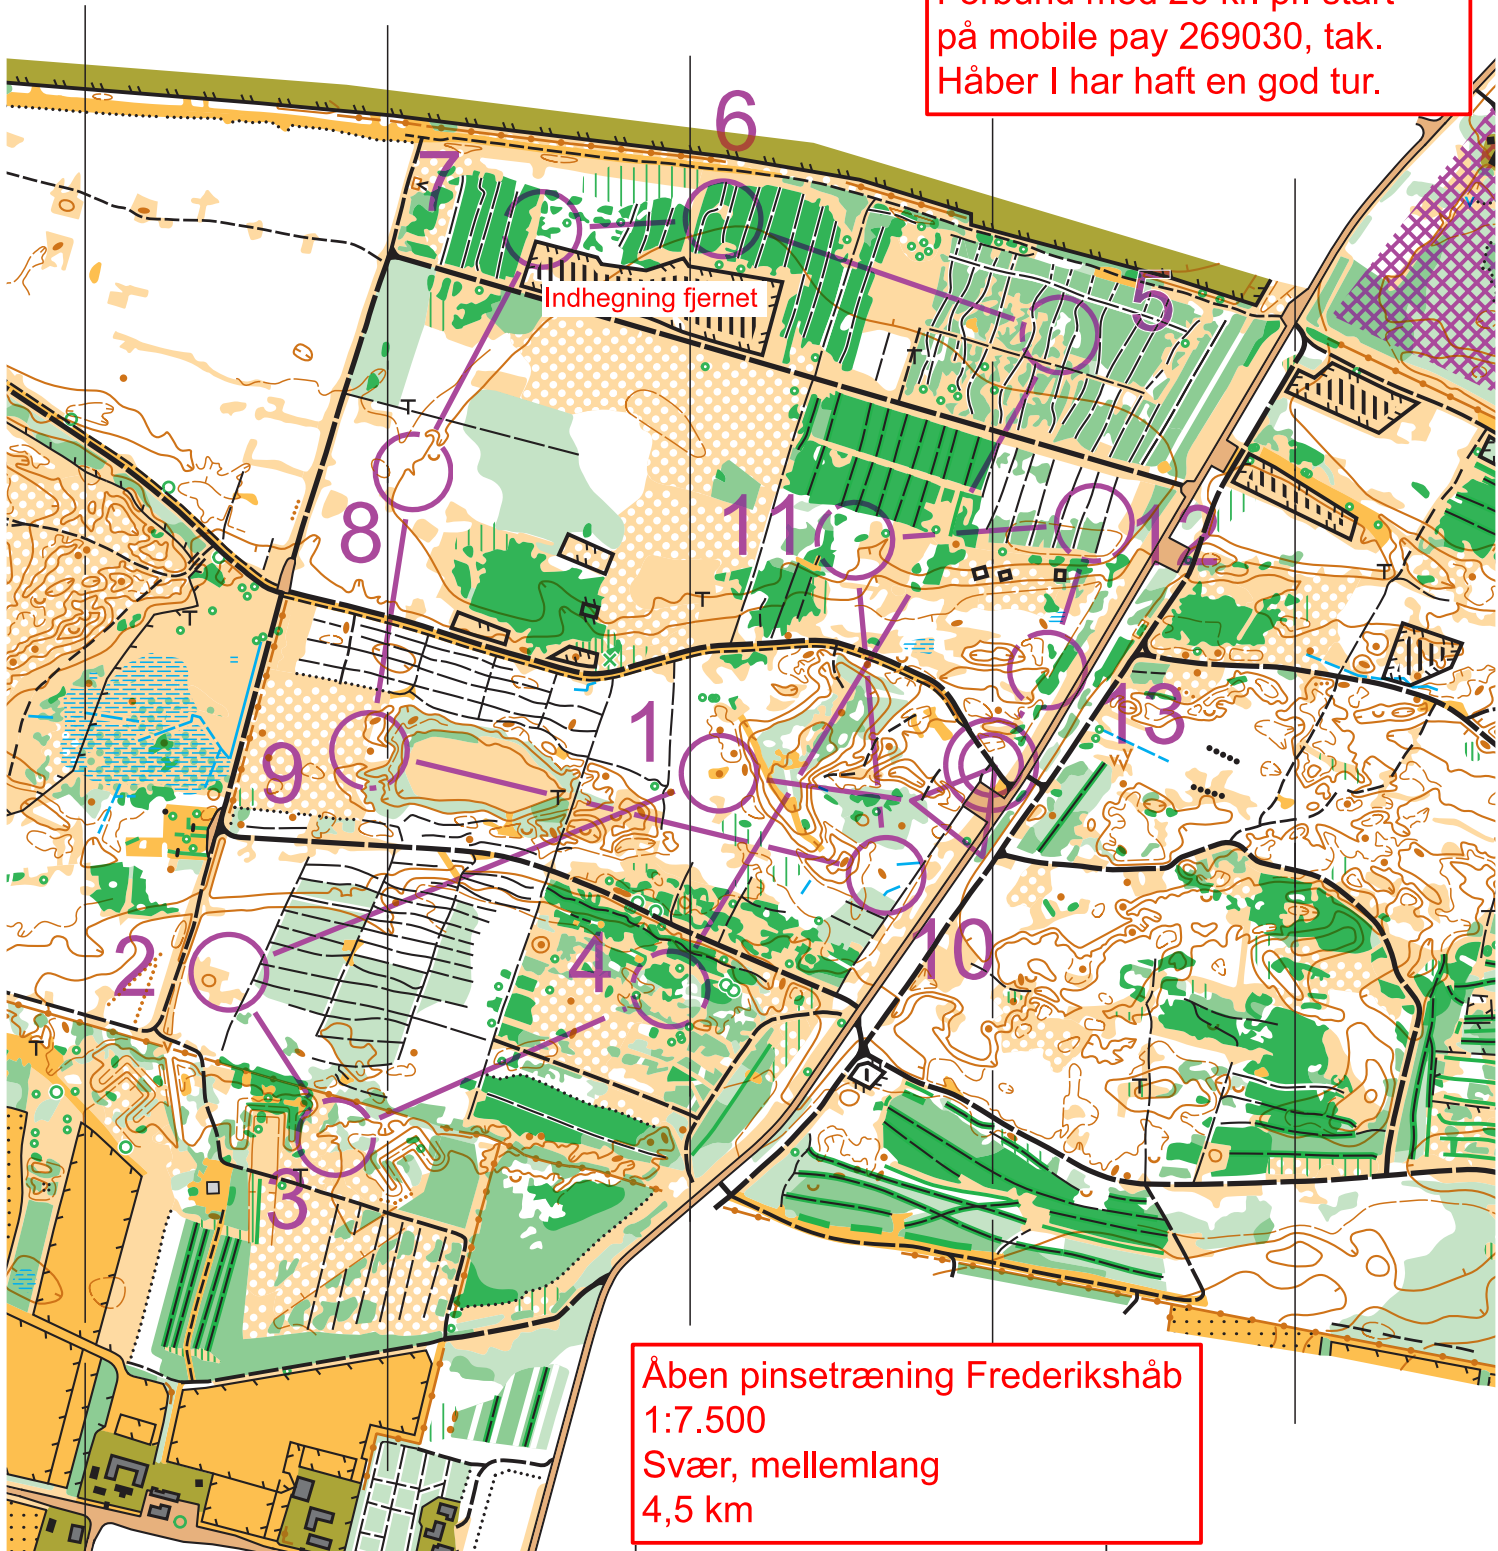

Åben pinsetræning Frederikshåb

Svær, mellemlang		4,5 km		
1	43	↙	●	○
2	58	◇		└┘
3	59	↙	∩	
4	47		⊙	○

5	40		⊙		○
6	32		⊙		○
7	31	⊗			└┘
8	33	∩			
9	41	↓	●		○
10	49		●		○
11	36	⊗			○
12	56	⊗			✓

13	44	→	∩			
○	<	110 m	>	◎		

www.condes.net 10,2,6 Kolding Orienteringsklub
Åben pinsetræning Frederikshåb

Deltagelse er gratis.
Støt gerne Dansk Orienterings-
Forbund med 20 kr. pr. start
på mobile pay 269030, tak.
Håber I har haft en god tur.

Åben pinsetræning Frederikshåb
1:7.500
Svær, mellemlang
4,5 km