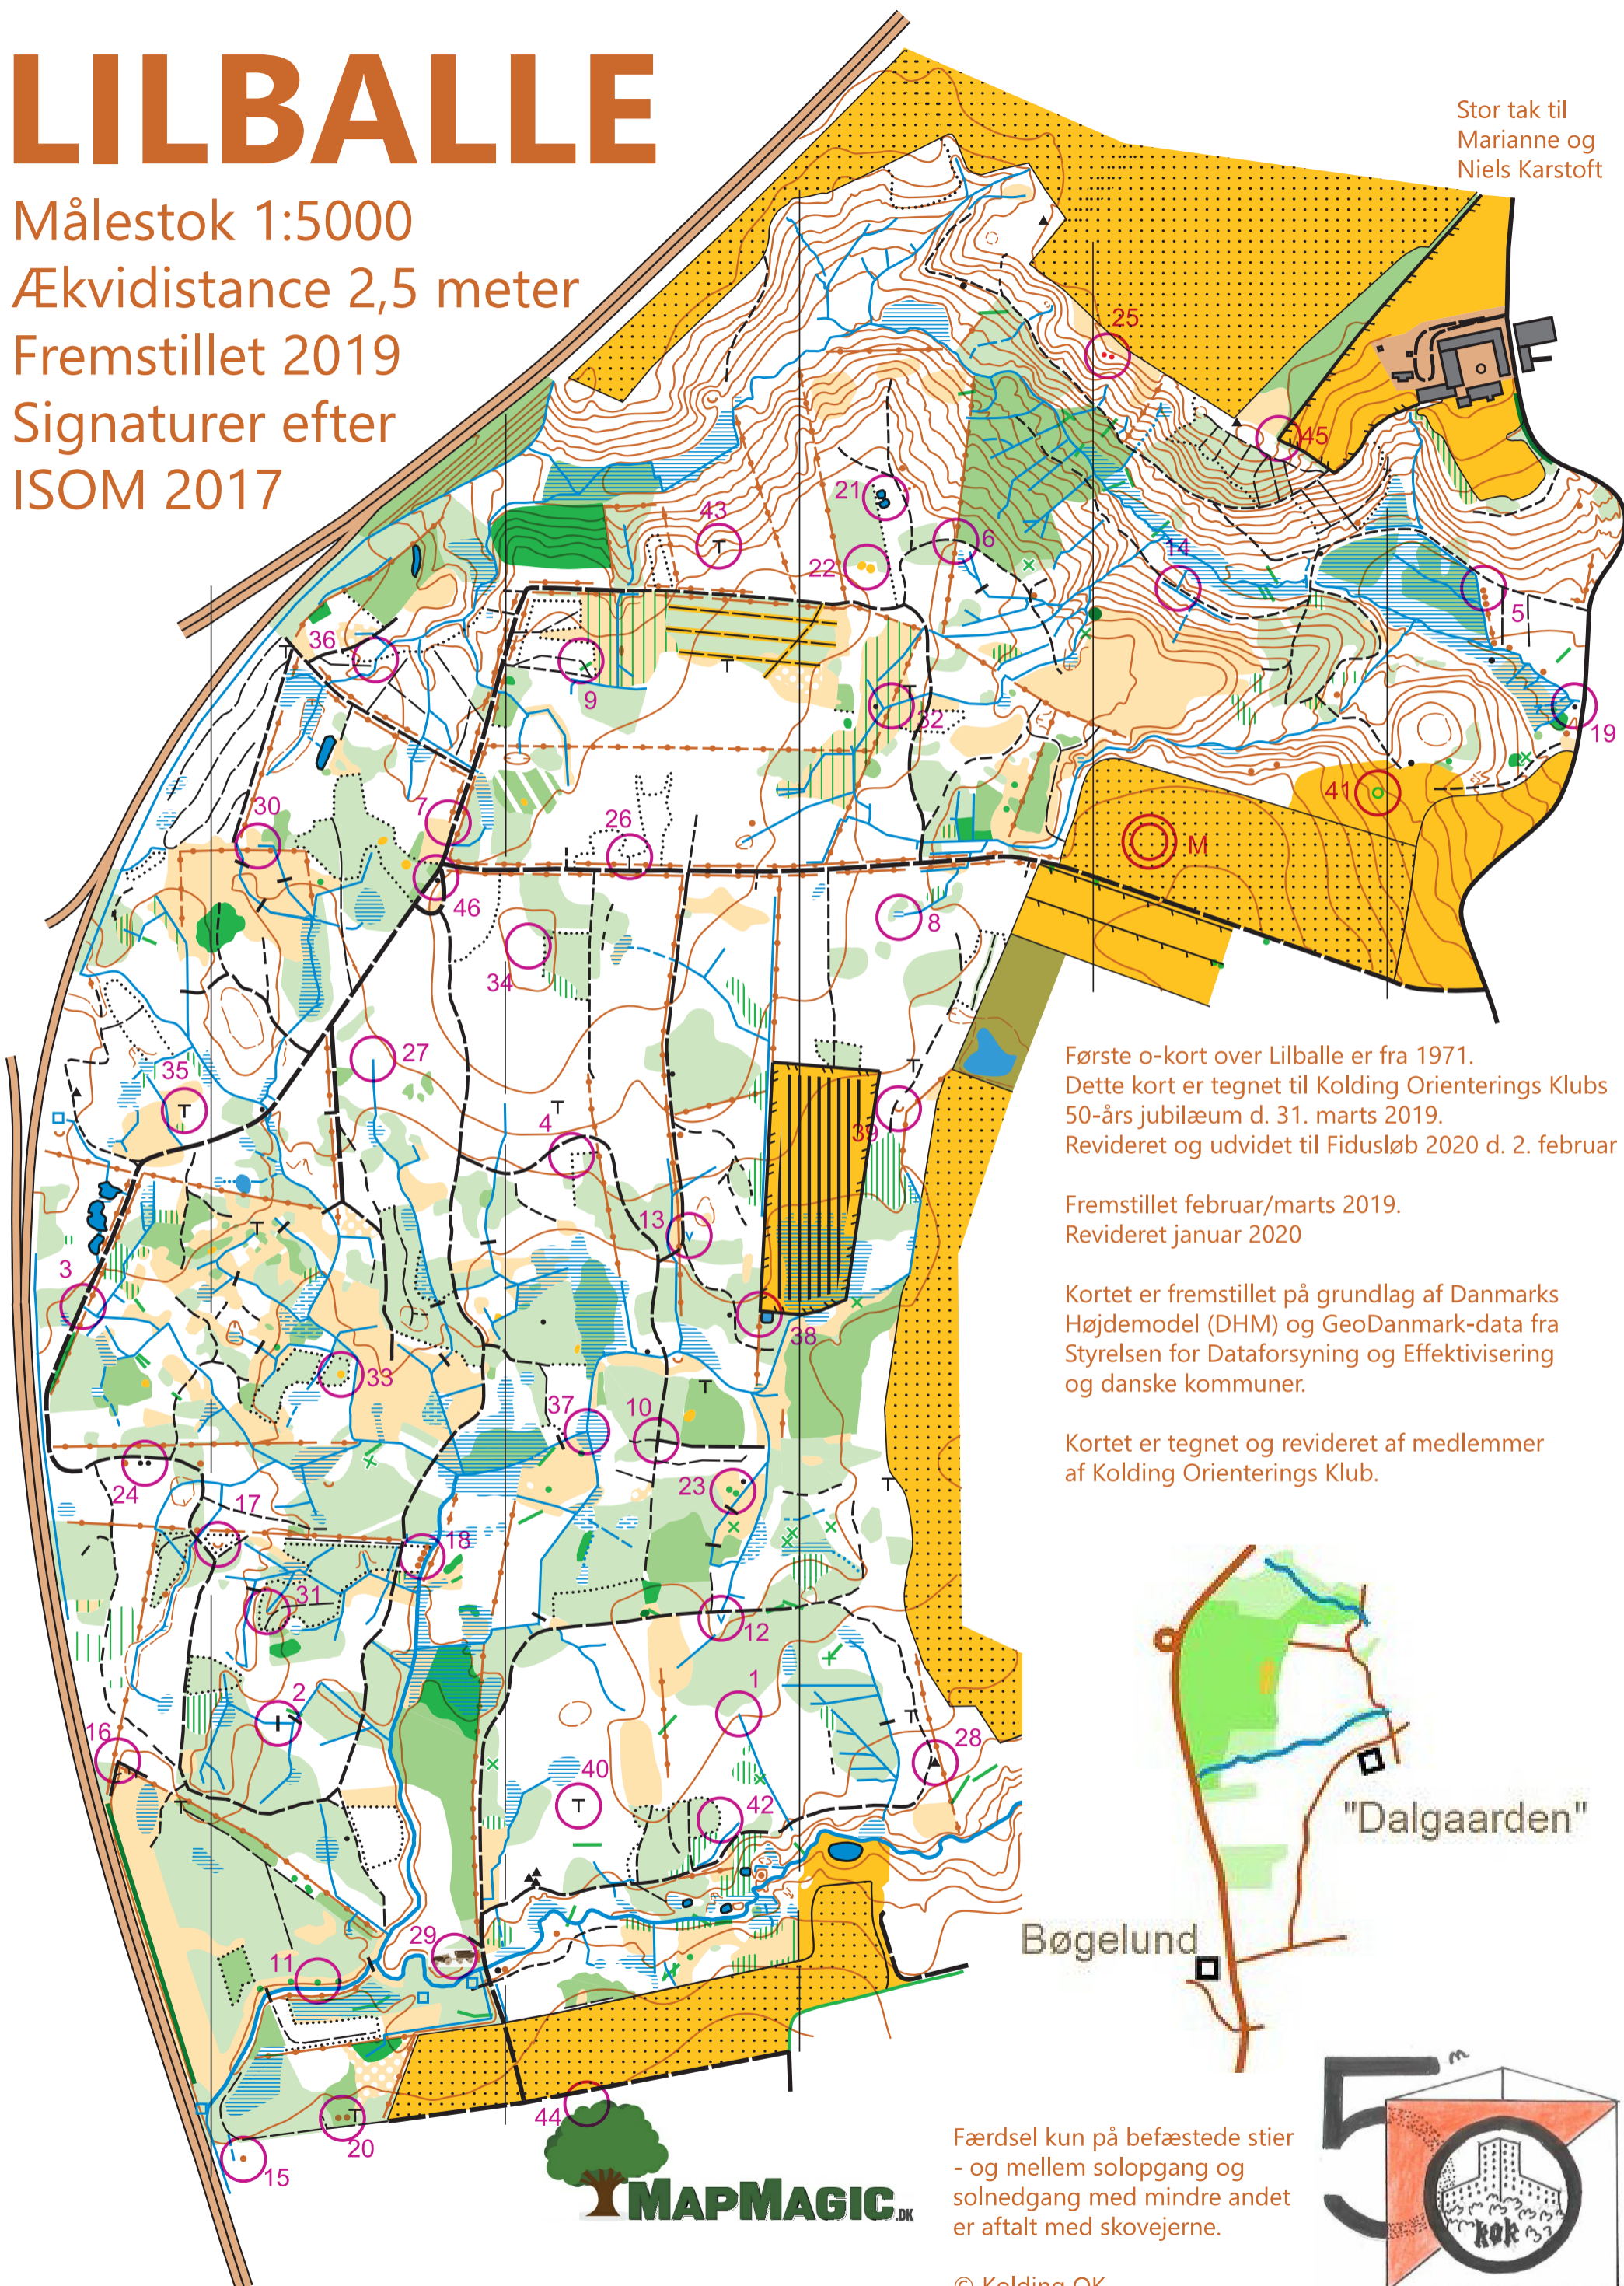

LILBALLE

Målestok 1:5000

Ækvidistance 2,5 meter

Fremstillet 2019

Signaturer efter

ISOM 2017

Stor tak til
Marianne og
Niels Karstoft

Første o-kort over Lilballe er fra 1971.
Dette kort er tegnet til Kolding Orienterings Klubs
50-års jubilæum d. 31. marts 2019.
Revideret og udvidet til FiduSløb 2020 d. 2. februar

Fremstillet februar/marts 2019.
Revideret januar 2020

Kortet er fremstillet på grundlag af Danmarks
Højdemodel (DHM) og GeoDanmark-data fra
Styrelsen for Dataforsyning og Effektivisering
og danske kommuner.

Kortet er tegnet og revideret af medlemmer
af Kolding Orienterings Klub.

Færdsel kun på befæstede stier
- og mellem solopgang og
solnedgang med mindre andet
er aftalt med skovejere.