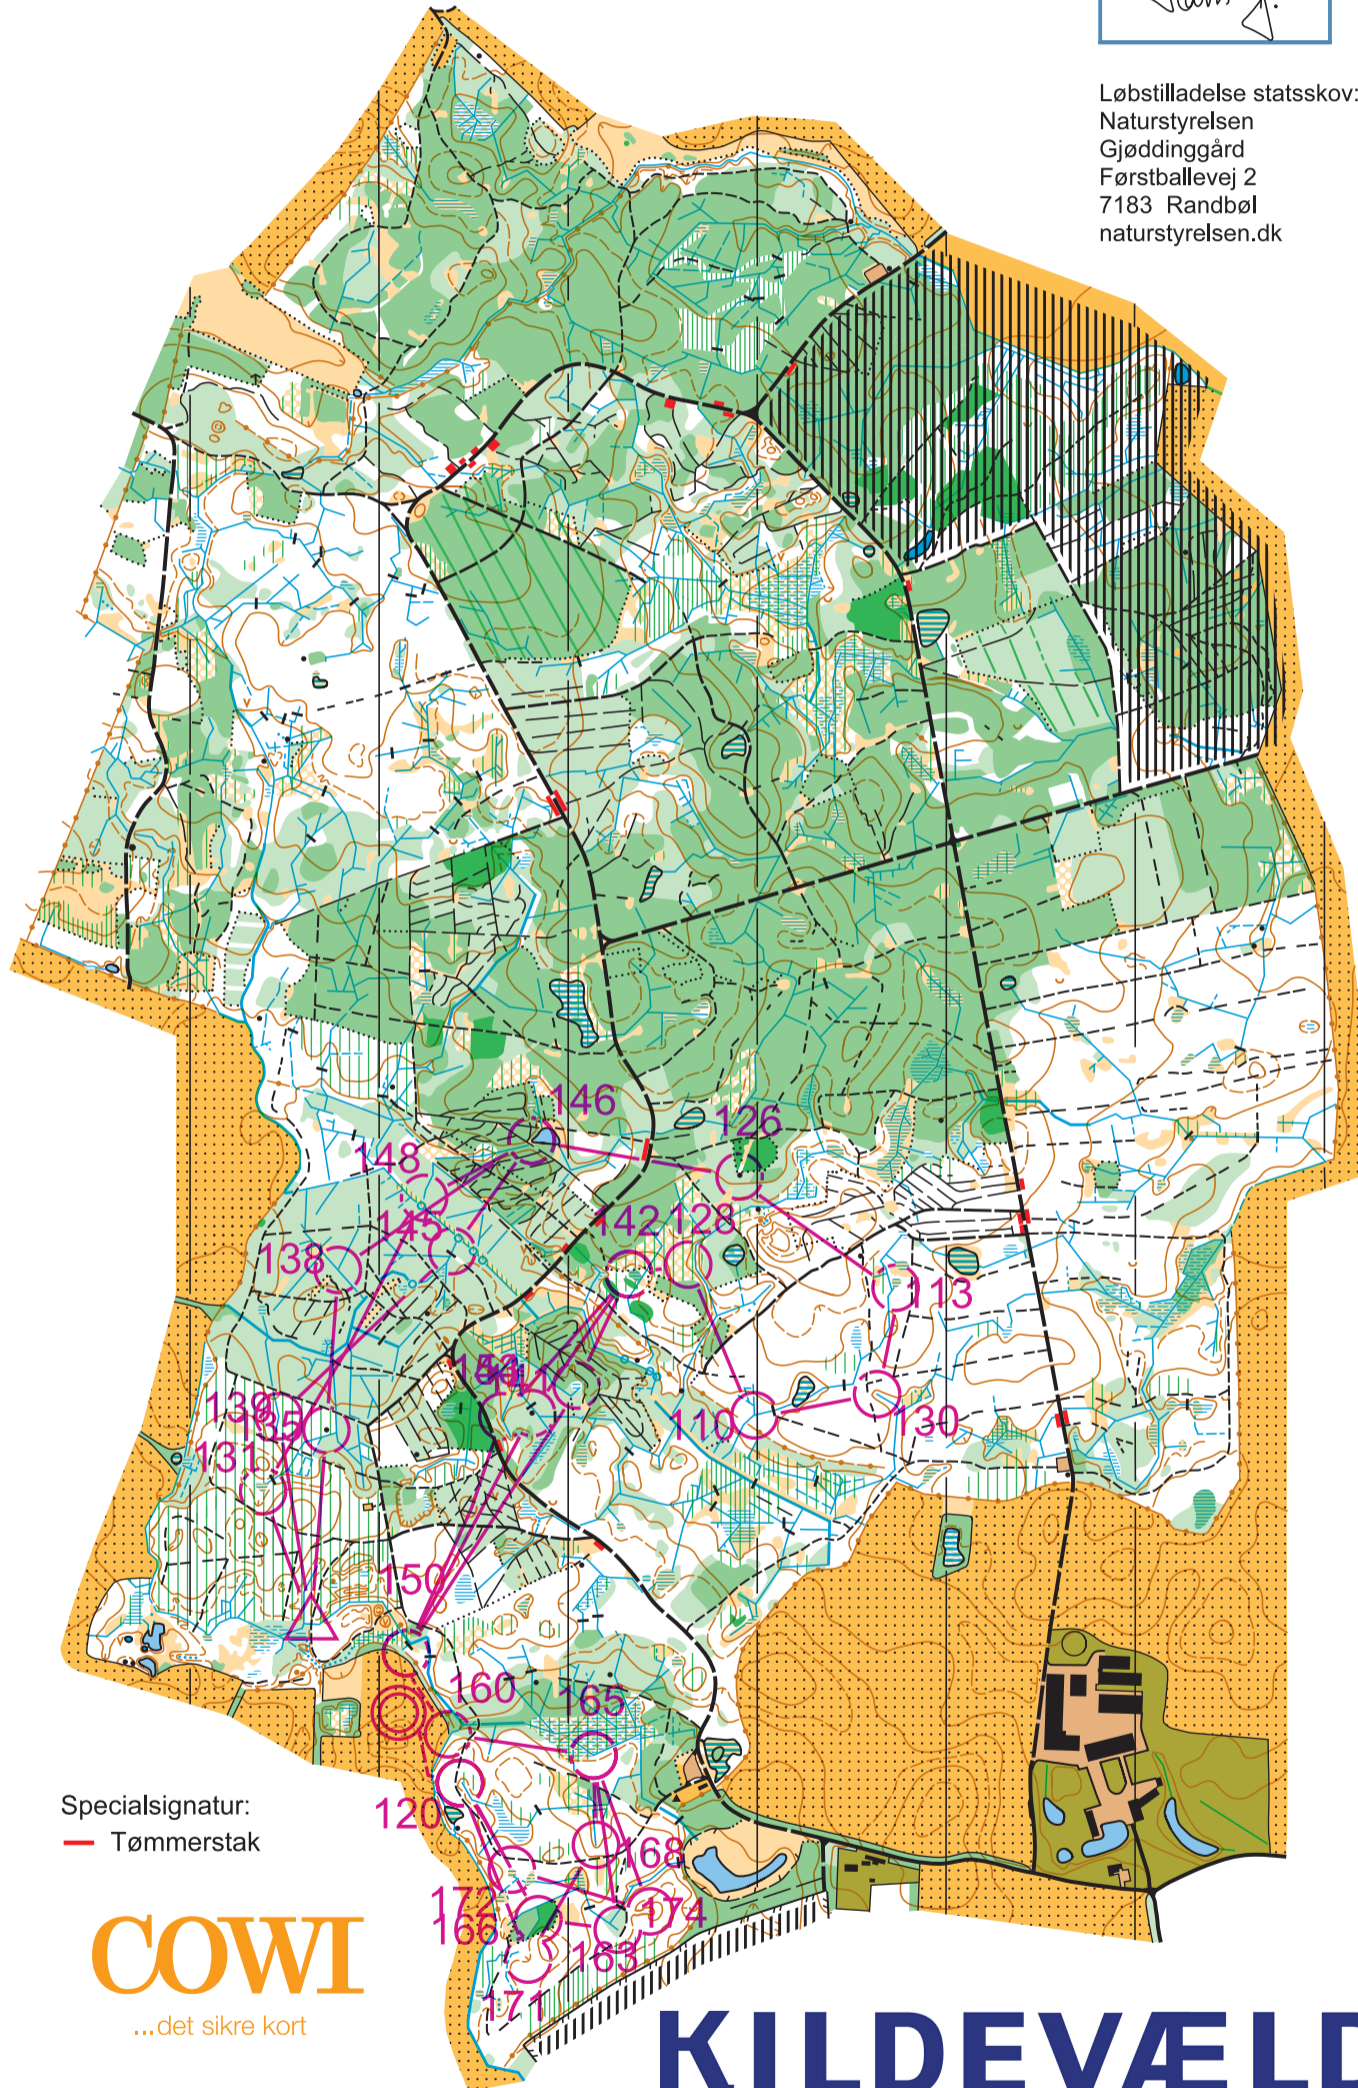

# FOVSLET

## 1:10.000

Ækvidistance 2,5 meter

Løbstilladelse statsskov:  
 Naturstyrelsen  
 Gjøddinggård  
 Førstballevej 2  
 7183 Randbøl  
 naturstyrelsen.dk

Orienteringskort fremstillet af  
 Kolding Orienterings Klub  
 under Dansk Orienterings-Forbund.

Kortet fremstillet marts 2014 af  
 Gediminas Trimakas:

Rettelser foretaget juni-august 2014  
 af medlemmer af Kolding OK.

Kortkonsulent: Hans Jochumsen

© Copyright Kolding OK

Specialsignatur:  
 — Tømmerstak